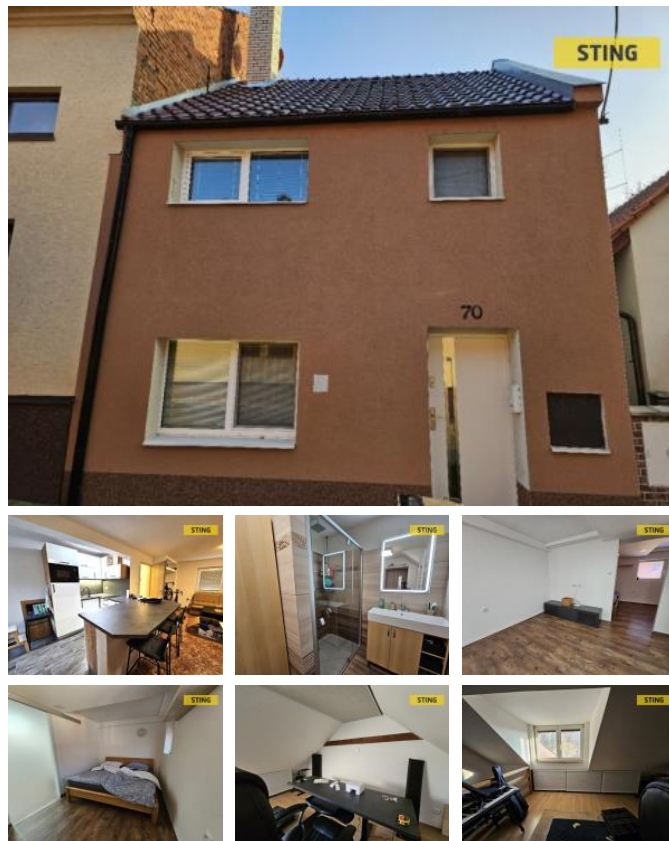

K pronájmu, Rodinný d m

íslo inzerátu (ID): 4289542 Datum vydání: 05.11.2024

Cena za nemovitost:

14 000 K

Lokalita:

Prost jov

Nabízíme k dlouhodobému pronájmu útulný rodinný d m v samém centru Plumlova. D m prošel rekonstrukcí a nabízí moderní bydlení s dostatkem soukromí.

V p ízemí vás p ívítá prostorná vstupní chodba, ze které se dostanete do obývacího pokoje s kuchy ským koutem vybaveným moderními spot ebi i. K dispozici je také praktická koupelna se sprchovým koutem a WC. Z obývacího pokoje je p ímý vstup na malý, udržovaný dvorek, ideální pro odpo ínek.

V prvním pat e naleznete dv pohodlné ložnice a p íjemnou terasu, která nabízí krásné výhledy do okolí. Ve druhém pat e se nachází podkrovní pokoj, ideální jako d tský pokoj nebo pracovna.

D m je napojen na veškeré inženýrské sít : obecní vodovod a kanalizaci. Vytáp ní je zajišt no efektivními křbovými kamny s v ým níkem, které rozvád jí teplo do všech místností pomocí radiátor .

Prohlídky jsou možné po p edchozí domluv .

ID inzerátu ESO:	4289542
Inzerát aktualizován:	05.11.2024
Inzerát vydán:	04.11.2024
ID zakázky v RK:	131163
Budova je z:	Smíšená
Stav:	Dobrý
Plocha pozemku:	90 m ²
Užitná plocha:	85 m ²
Podlahová plocha:	75 m ²
Zastav ná plocha:	80 m ²