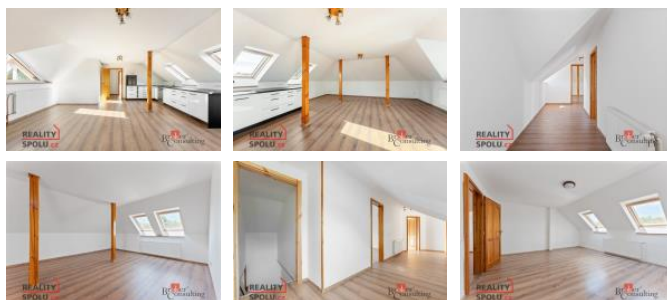

V tomto bytě naleznete ložnici (34 m²), pokoj (19 m²), prostorný obývací pokoj s kuchyní a praktickou komorou (celkem 42m²) a prostornou koupelnu s rohovou vanou (17 m²). Přístup do horního patra je zajištěn samostatným vchodem, zcela odděleným od zahrady a spodní části domu.

Pro bližší informace k domu a prohlídku nás neváhejte kontaktovat.

ID inzerátu ESO:	4286722
Inzerát vydán:	20.10.2024
Inzerát aktualizován:	12.11.2024
Budova je z:	Cihla
Stav:	Velmi dobrý
Plocha pozemku:	150 m ²
Terasa:	29m ²
Užitná plocha:	120 m ²
Plocha sklepa:	10 m ²
Plocha zahrady:	572 m ²
Zastavěná plocha:	153 m ²