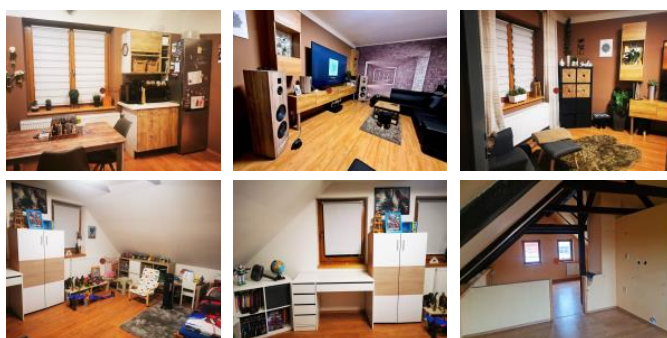

ID inzerátu ESO:	4228389
Inzerát aktualizován:	20.11.2024
Inzerát vydán:	11.03.2024
ID zakázky v RK:	959
Budova je z:	Cihla
Stav:	Velmi dobrý
Plocha pozemku:	154 m ²
Užitná plocha:	154 m ²
Podlahová plocha:	154 m ²
Zastavěná plocha:	154 m ²