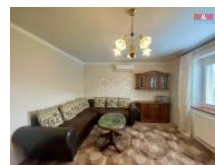

ID inzerátu ESO:	4250650
Inzerát aktualizován:	08.07.2024
Inzerát vydán:	31.05.2024
ID zakázky v RK:	900874718
Poloha objektu:	Samostatný
Budova je z:	Cihla
Stav:	Velmi dobrý
Vlastnictví:	Osobní
Užitná plocha:	90 m <sup>2</sup>
Plocha pozemku:	301 m <sup>2</sup>
Kód zakázky:	874718