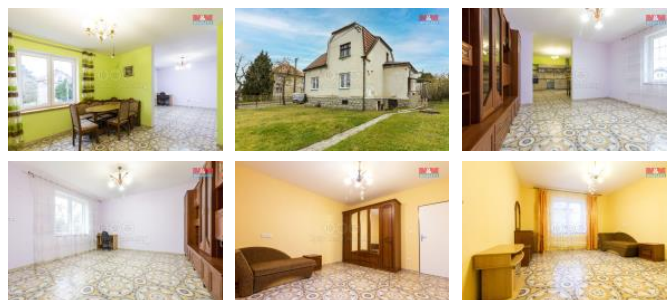

K pronájmu, Rodinný d m, 80 m²

íslo inzerátu (ID): 4258292 Datum vydání: 02.08.2024

Cena za nemovitost:

22 000 K

Lokalita:

Plze -m sto

Exkluzivn Vám nabízím pronájem áste n za ízeného rodinného domu o dispozici 2+KK, 80 m² v obci Nezv stice se zahradou o vým e 480 m². V dom kuchy ská linka se spot ebi i, posezení v kuchyni, sk ín , pohovka. Vytáp ní domu plynem v podlaze. Kauce majitelce 45.000,- K , nájem 22.000,- K a odm na RK s DPH 26.620 ,- K . Elekt inu, vodu, topení a odpad si hradí nájemce sám. K nast hování od 1.8.2024. Plze 15 km, dálnice D5 13 km. Veškerá ob anská vybavenost v dosahu - škola, školka, obchod, léka . Neváhejte a domluvte si prohlídku, ráda Vás domem provedu Vaše maklé ka

ID inzerátu ESO:	4258292
Inzerát aktualizován:	02.08.2024
Inzerát vydán:	27.06.2024
ID zakázky v RK:	900877869
Poloha objektu:	Samostatný
Budova je z:	Smíšená
Stav:	Velmi dobrý
Vlastnictví:	Osobní
Užitná plocha:	80 m ²
Plocha pozemku:	738 m ²
Kód zakázky:	877869