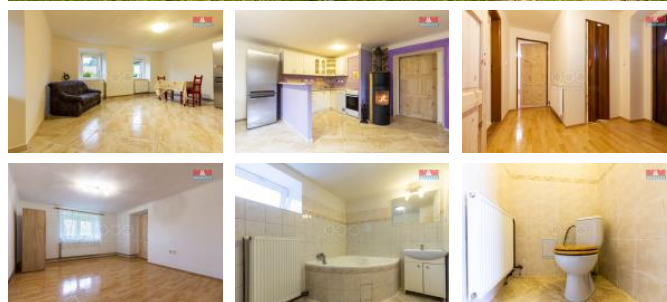

K pronájmu, Rodinný d m, 72 m2

íslo inzerátu (ID): 4281047 Datum vydání: 21.11.2024

Cena za nemovitost:

20 000 K

Lokalita:

Plze -jih

Pronájem rodinného domu 2 + KK s pozemkem o velikosti 3 782 m2 v obci Struha e okr. Spálené Po í í. Možnost využití stodoly a hospodá ského stavení. Voda z vlastní studny. Topení krbovými kamny po celém dom . Obývací pokoj spole n s kuchy ských koutem, odd len barovým pultem. V obývacím pokoji sedací souprava, st l, kuchy ský koutek se stolem a židlemi. V kuchyni lednice s mrazákem, kuchy ská linka s my kou, elektrický sporák s troubou. V dom vstupní chodba, pokoj s postelí a sk í , samostatné WC, koupelna s rohovou vanou, umyvadlo se sk í kou. Všude nová dlažba, plastová okna a žaluzie, nové výmalby, plastové vstupní dve e. Struha e se nacházejí poblíž Blovic - 5 km a 3 km do Spáleného Po í í. Veškerá ob ánská vybavenost v dosahu. Elekt inu si p episuje na sebe nájemník. Platí se zde nájemné 20.000,- K , kauce 30.000,- K , odm na RK 20.570,- K s DPH. K nast hování ihned. Neváhejte si domluvit prohlídku Vaše maklé ka

ID inzerátu ESO:	4281047
Inzerát aktualizován:	21.11.2024
Inzerát vydán:	28.09.2024
ID zakázky v RK:	900886287
Poloha objektu:	Samostatný
Budova je z:	Smíšená
Stav:	Velmi dobrý
Vlastnictví:	Osobní
Užitná plocha:	72 m2
Plocha pozemku:	3782 m2
Kód zakázky:	886287