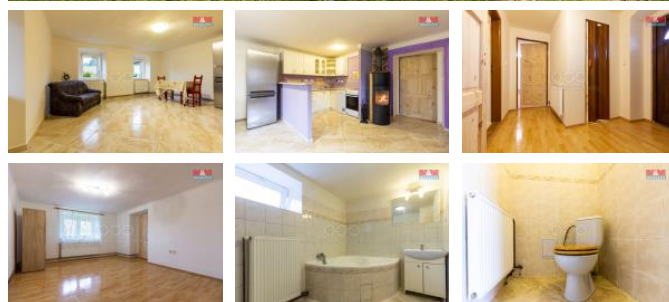

K pronájmu, Rodinný d m, 72 m2

íslo inzerátu (ID): 4281047 Datum vydání: 18.12.2024

Cena za nemovitost:

18 000 K

Lokalita:

Plze -jih

Pronájem rodinného domu 2 + KK s pozemkem o velikosti 3 782 m2 v obci Struha e okr. Spálené Po í í. Možnost využití stodoly a hospodá ského stavení. Voda z vlastní studny. Topení krbovými kamny po celém dom . Obývací pokoj spole n s kuchy ských koutem, odd len barovým pultem. V obývacím pokoji sedací souprava, st l, kuchy ský koutek se stolem a židlemi. V kuchyni lednice s mrazákem, kuchy ská linka s my kou, elektrický sporák s troubou. V dom vstupní chodba, pokoj s postelí a sk í , samostatné WC, koupelna s rohovou vanou, umyvadlo se sk í kou. Všude nová dlažba, plastová okna a žaluzie, nové výmalby, plastové vstupní dve e. Struha e se nacházejí poblíž Blovic - 5 km a 3 km do Spáleného Po í í. Veškerá ob anská vybavenost v dosahu. Elekt inu si p episuje na sebe nájemník. Platí se zde nájemné 18.000,- K , kauce 20.000,- K , odm na RK 16.940,- K s DPH. K nast hování ihned. Neváhejte si domluvit prohlídku Vaše maklé ka

ID inzerátu ESO:	4281047
Inzerát aktualizován:	18.12.2024
Inzerát vydán:	28.09.2024
ID zakázky v RK:	900886287
Poloha objektu:	Samostatný
Budova je z:	Smíšená
Stav:	Velmi dobrý
Vlastnictví:	Osobní
Užitná plocha:	72 m2
Plocha pozemku:	3782 m2
Kód zakázky:	886287