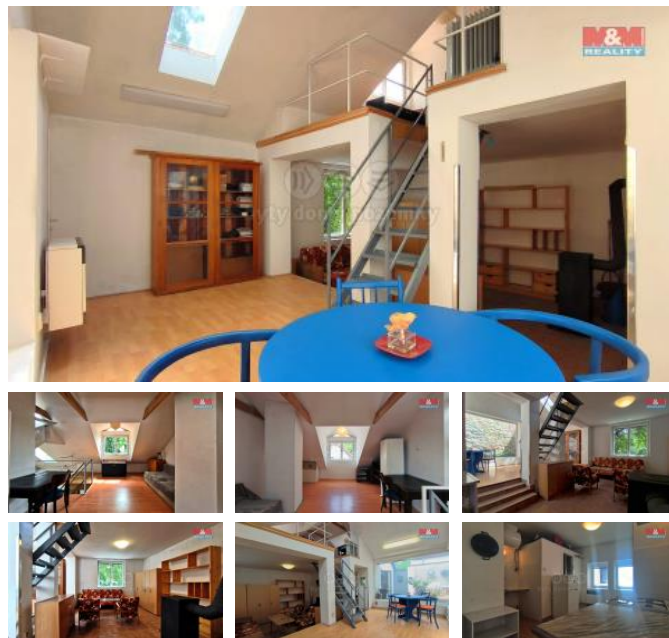

K pronájmu, Rodinný d m, 68 m2

íslo inzerátu (ID): 4255066 Datum vydání: 22.10.2024

Cena za nemovitost:

18 000 K

Lokalita:

Nabízíme vám k pronájmu mezonetový domek v Lysé nad Labem nedaleko zámku, ul. Pod Klášterem. D m se pyšní krásnou p edzahrádkou s terasou vhodnou k relaxaci. Dispozice domu: vstupní chodba, kuchy ka, skromná koupelna, obývací pokoj s otev eným stropem a v pat e ložnice. D m je díky prosklenému obývacímu pokoji celý den sv tlý a nabízí pohodové bydlení a komfort. Nachází se kousek od centra Lysé nad Labem, tudíž veškerou ob anskou vybavenost máte v docházkové vzdálenosti. M sí ní nájemné íní 18.000 K + zálohy na energie, které se p episují na nájemce, kauce 18.000 K a provize RK 18.000 K . Vhodný pro 1-2 osoby. K nast hování ihned. Více informací vám rád sd ím po telefonu nebo na prohlídce.

ID inzerátu ESO:	4255066
Inzerát aktualizován:	22.10.2024
Inzerát vydán:	14.06.2024
ID zakázky v RK:	900876066
Poloha objektu:	V bloku
Budova je z:	Cihla
Stav:	Dobrý
Vlastnictví:	Osobní
Užitná plocha:	68 m2
Plocha pozemku:	80 m2
Kód zakázky:	876066