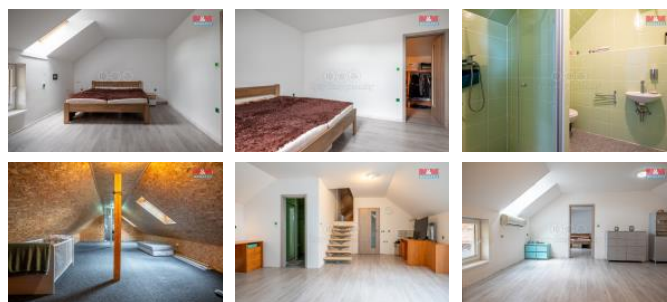

ID inzerátu ESO:	4256723
Inzerát aktualizován:	15.07.2024
Inzerát vydán:	21.06.2024
ID zakázky v RK:	900876877
Poloha objektu:	Samostatný
Budova je z:	Smíšená
Stav:	Velmi dobrý
Vlastnictví:	Osobní
Užitná plocha:	350 m2
Plocha pozemku:	502 m2
Kód zakázky:	876877