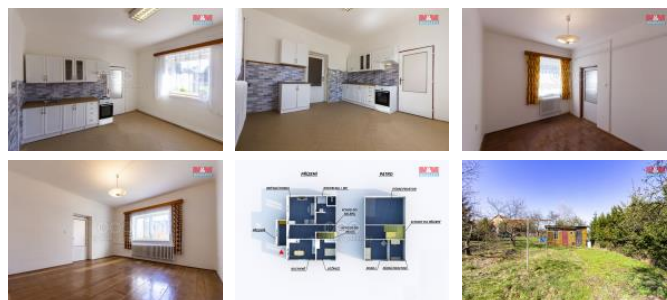

K pronájmu, Rodinný d m, 300 m2

íslo inzerátu (ID): 4231508 Datum vydání: 24.07.2024

Cena za nemovitost:

21 000 K

Lokalita:

Rokycany

Exkluzivn Vám nabízím pronájem rodinné domu 3+1 se zahradním domkem na pozemku o velikosti 679 m2, v obci Sedlecko - Bušovice okres Rokycany. Do domu zavedena voda z vlastní study o hloubce cca 8 m, oh ev vody bojlerem, odpad sveden do septiku. Vytáp ní domu zajiš uje elektrický kotel. D m áste n podsklepen a po áste né rekonstrukci. Na zahrad ovocné stromy. V blízkosti povodí Berounky, cyklo stezky, lesy. V obci d tské h íšt a v nedalekém Stupn se nachází škola a školka. V obci vlakové i autobusové spojení. Rokycany vzdáleny 17 km, Plze 15 km.

ID inzerátu ESO:	4231508
Inzerát aktualizován:	24.07.2024
Inzerát vydán:	21.03.2024
ID zakázky v RK:	900867318
Poloha objektu:	Samostatný
Budova je z:	Smíšená
Stav:	Velmi dobrý
Vlastnictví:	Osobní
Užitná plocha:	300 m2
Plocha pozemku:	900 m2
Kód zakázky:	867318