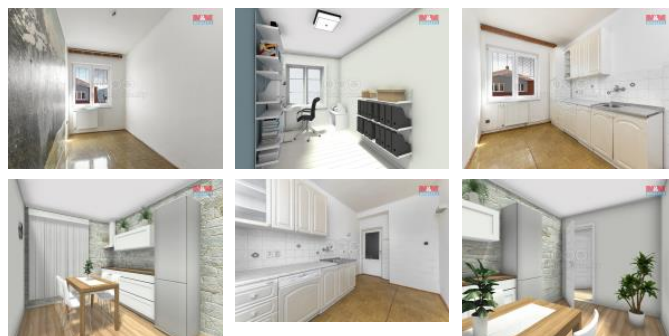

ID inzerátu ESO:	4275757
Inzerát vydán:	08.09.2024
Inzerát aktualizován:	16.09.2024
ID zakázky v RK:	900883750
Poloha objektu:	Samostatný
Budova je z:	Cihla
Stav:	Dobrý
Vlastnictví:	Osobní
Užitná plocha:	258 m ²
Plocha pozemku:	240 m ²
Parkování:	Garáž
Kód zakázky:	883750