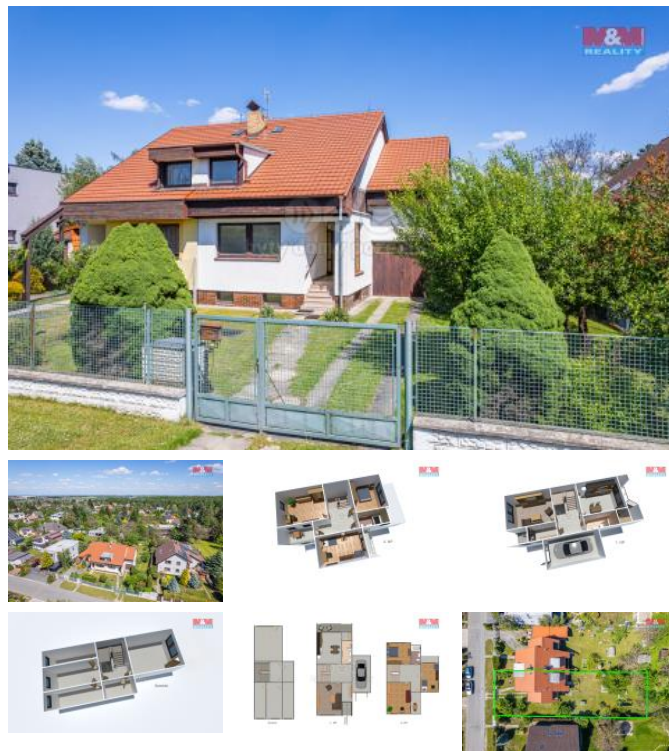

## K pronájmu, Rodinný d m, 250 m<sup>2</sup>

íslo inzerátu (ID): 4249234 Datum vydání: 21.06.2024

Cena za nemovitost:

**40 000 K**Lokalita:  
**Praha 9**

Nabízíme k pronájmu prostorný adový rodinný d m, situovaný v klidné a vyhledávané ásti Klánovic, p ímo u okouzujícího Klánovického lesa. Nemovitost se rozkládá na dvou nadzemních a jednom podzemním podlaží, nabízí celkem 6 místností s užitnou plochou 250 m<sup>2</sup>, což umož ũje pohodlné bydlení pro celou rodinu. D m stojí na pozemku o velikosti 730 m<sup>2</sup>, p i emž k dispozici je také vlastní zahrada, ideální pro relaxaci a rodinné aktivity na erstvém vzduchu. Konstrukce domu je smíšená a stav nemovitosti hodnotíme jako dobrý, p ipravený k bydlení bez pot eby dalších významných investic. Tato nabídka reprezentuje vynikající možnost pro ty, kte í hledají klidné bydlení s výhodami p ím stského života nedaleko p írody a zároveň s dobrou dostupností do centra m sta. Nezávazné prohlídky a více informací rádi poskytneme na vyžádání. T šíme se na vaše dotazy!

ID inzerátu ESO:	4249234
Inzerát aktualizován:	21.06.2024
Inzerát vydán:	26.05.2024
ID zakázky v RK:	900873267
Poloha objektu:	adový
Budova je z:	Smíšená
Stav:	Dobrý
Vlastnictví:	Osobní
Užitná plocha:	250 m <sup>2</sup>
Plocha pozemku:	730 m <sup>2</sup>
Parkování:	Garáž
Balkón:	ANO
Kód zakázky:	873267