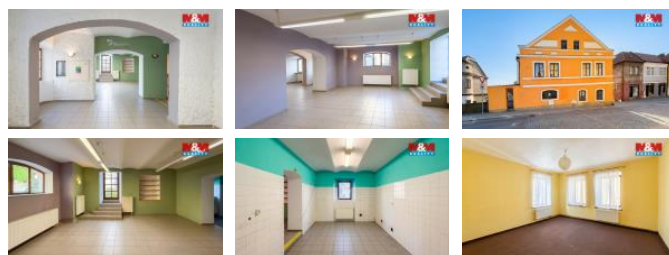

## K pronájmu, Rodinný d m, 205 m2

íslo inzerátu (ID): 4403075 Datum vydání: 07.05.2026

Cena za nemovitost:

**40 000 K**

Lokalita:  
**Svitavy**

Nabízíme k pronájmu celý d m v Litomyšli na Braunerov nám stí, v míst u vjezdu do nám stí, které pat í mezi nejviditeln ější body v centru m sta. Sou ástí pronájmu je p ízemí domu o v ým ě 102 m2, kde doposud fungovala provozovna, a dále byt 3+1 v pat e o v ým ě 103 m2. Tento d m je ideální kombinací pro podnikání a zároveň pohodlné bydlení p ímo v centru – provozovna, kancelá e a služby v p ízemí a zázemí v byt ě nad tím. Vytáp ění je ešeno vlastním plynovým kotlem, energie se p episují na nájemníka, takže máte náklady pod kontrolou. Poloha u vjezdu do nám stí zajiš uje skv lou orientaci i p írozený pohyb lidí. P í podpisu smlouvy se hradí jednorázov vratná kauce a poplatek realitní kancelá í. Pro více informací a domluvení prohlídky kontaktujte maklé e.

ID inzerátu ESO:	4403075
Inzerát vydán:	07.05.2026
ID zakázky v RK:	900942060
Poloha objektu:	Rohový
Budova je z:	Cihla
Stav:	Dobrý
Vlastnictví:	Osobní
Užitná plocha:	205 m2
Plocha pozemku:	194 m2
Kód zakázky:	942060