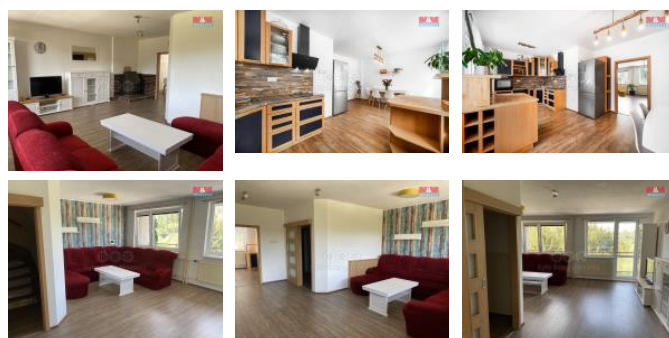

ID inzerátu ESO:	4270358
Inzerát aktualizován:	21.09.2024
Inzerát vydán:	16.08.2024
ID zakázky v RK:	900881706
Poloha objektu:	adový
Budova je z:	Cihla
Stav:	Dobrý
Vlastnictví:	Osobní
Užitná plocha:	186 m <sup>2</sup>
Plocha pozemku:	139 m <sup>2</sup>
Parkování:	Garáž
Balkón:	ANO
Kód zakázky:	881706