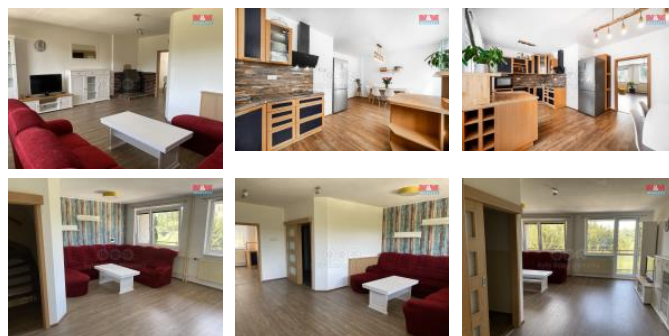

| | |
|-----------------------|--------------------|
| ID inzerátu ESO: | 4270358 |
| Inzerát aktualizován: | 05.12.2024 |
| Inzerát vydán: | 16.08.2024 |
| ID zakázky v RK: | 900881706 |
| Poloha objektu: | adový |
| Budova je z: | Cihla |
| Stav: | Dobrý |
| Vlastnictví: | Osobní |
| Užitná plocha: | 186 m ² |
| Plocha pozemku: | 139 m ² |
| Parkování: | Garáž |
| Balkón: | ANO |
| Kód zakázky: | 881706 |