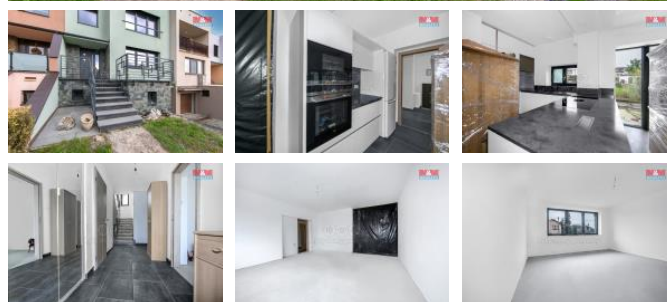

K pronájmu, Rodinný d m, 180 m²

íslo inzerátu (ID): 4285208 Datum vydání: 22.11.2024

Cena za nemovitost:

40 000 K

Lokalita:

Nabízíme k pronájmu prostorný rodinný d m v žádané lokalitě Tlu ná. Tento cihlový d m s užitnou plochou 180 m² je ideální volbou pro více lennou rodinu. Nachází se v adové zástavbě v klidné ásti obce, což zajiš uje snadný p ístup ke všem pot ebným službám a dopravním spojením. D m se rozkládá na dvou nadzemních podlažích a jednom podzemním podlaží. V p ízemní najdeme technické zázemí a prostornou garáž, v 1NP vstupní chodbu se šatnou, kuchy s jídelnou, obývací pokoj, WC a v 2NP 3 místnosti, koupelnu s vanou a WC. D m prošel rozsáhlou rekonstrukcí v etn nové fasády a st echy. Napojen je na vodovod i kanalizaci a vytáp ní zajiš uje plynový kotel. Celková plocha pozemku íní 354 m², což poskytuje dostatek prostoru pro zahradu nebo relaxa ní zónu. Nemovitost je ve velmi dobrém stavu, bude kompletn vymalována a po menších úpravách p ípravena k okamžitému nast hování. Pro více informací nás neváhejte kontaktovat. Budeme se na Vás t šit.

ID inzerátu ESO:	4285208
Inzerát vydán:	16.10.2024
Inzerát aktualizován:	22.11.2024
ID zakázky v RK:	900888427
Poloha objektu:	adový
Budova je z:	Cihla
Stav:	Velmi dobrý
Vlastnictví:	Osobní
Užitná plocha:	180 m ²
Plocha pozemku:	354 m ²
Parkování:	Garáž
Kód zakázky:	888427