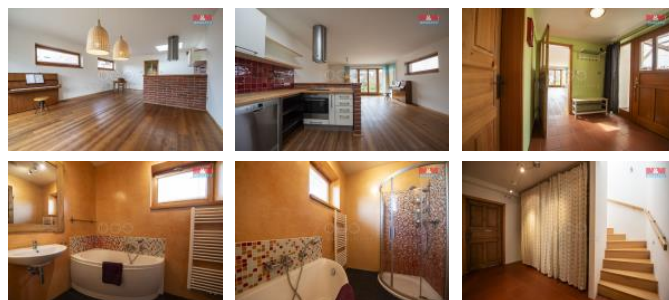

ID inzerátu ESO:	4254204
Inzerát aktualizován:	02.08.2024
Inzerát vydán:	12.06.2024
ID zakázky v RK:	900875690
Poloha objektu:	Samostatný
Budova je z:	Cihla
Stav:	Dobrý
Vlastnictví:	Osobní
Užitná plocha:	140 m <sup>2</sup>
Plocha pozemku:	420 m <sup>2</sup>
Kód zakázky:	875690