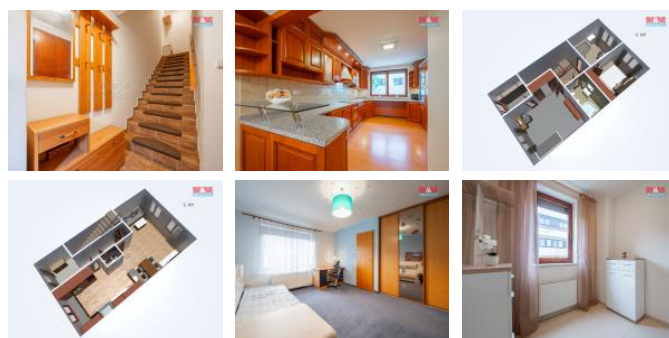

K pronájmu, Rodinný d m, 139 m²

íslo inzerátu (ID): 4283692 Datum vydání: 24.10.2024

Cena za nemovitost:

25 000 K

Lokalita:

Dovolujeme si Vám nabídnout jedinečnou nemovitost ve městě Benešov. Jedná se o velice světlý a prostorný d m v klidné části města, avšak jen pár minut od samotného centra. Součástí pronájmu je i garáž pro dvě vozidla. Nad garáží se nachází prostorná kuchyně s obývacím pokojem, toaleta a chodba, která Vás zavede ke schodišti. Po n m vystoupáte do patra, kde naleznete tři pokoje, šatnu a prostornou koupelnu s vanou. Jsou zde i vyklápací schody k rozsáhlému podkrovnímu prostoru, který je zcela pochozí a je možné ho využít dle fantazie například jako dětskou hruňi pracovní. Vytápění je zde řešeno plynovým kotlem, je zde mnoho úložných prostor, kuchyně je vybavená veškerými spotřebiči. Nachází se zde sušička, myčka, pračka, varná deska s troubou i mikrovlnná trouba. V oknech jsou elektricky ovládané rolety. Rádi Vás pozveme na prohlídku.

ID inzerátu ESO:	4283692
Inzerát aktualizován:	24.10.2024
Inzerát vydán:	10.10.2024
ID zakázky v RK:	900887969
Poloha objektu:	rodinný
Budova je z:	Cihla
Stav:	Velmi dobrý
Vlastnictví:	Osobní
Užitná plocha:	139 m ²
Plocha pozemku:	1 m ²
Kód zakázky:	887969