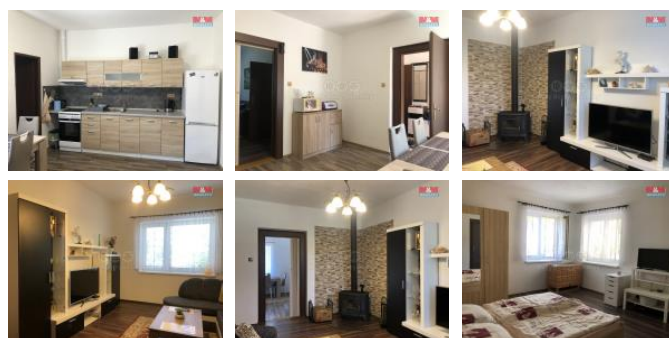

K pronájmu, Rodinný d m, 120 m²

íslo inzerátu (ID): 4270193 Datum vydání: 21.08.2024

Cena za nemovitost:

13 000 K

Lokalita:

Pronájem bezbariérového rodinného domu 3+kk, eská Skalice. Krásný rodinný d m v klidné ásti eské Skalice. Jedná se o samostatn stojící cihlový d m s užitnou plochou 120 m² na pozemku o celkové vým e 498 m². D m má jedno nadzemní podlaží a jedno podzemní podlaží a nabízí celkem 3 místnosti s kuchy ským koutem. Nemovitost se nachází na okraji obce, v t sné blízkosti p írody, což zajiš uje maximální klid a soukromí. V okolí najdete mate skou i základní školu, kulturní za ízení a vyhledávanou p ehradu Rozkoš, ideální pro volný as a rekreaci. D m je ve velmi dobrém stavu a p ípravený k nast hování, pronajímá se takto vybavený. Na krásné zahrad naleznete prostor pro relaxaci i zahradni ení. Tento d m je ideální pro rodiny hledající klid a pohodlí s výbornou dostupností m stské infrastruktury. Více informací u maklé e. T ším se na prohlídku s Vámi.....

ID inzerátu ESO:	4270193
Inzerát aktualizován:	21.08.2024
Inzerát vydán:	16.08.2024
ID zakázky v RK:	900882087
Poloha objektu:	Samostatný
Budova je z:	Cihla
Stav:	Velmi dobrý
Vlastnictví:	Osobní
Užitná plocha:	120 m ²
Plocha pozemku:	498 m ²
Kód zakázky:	882087