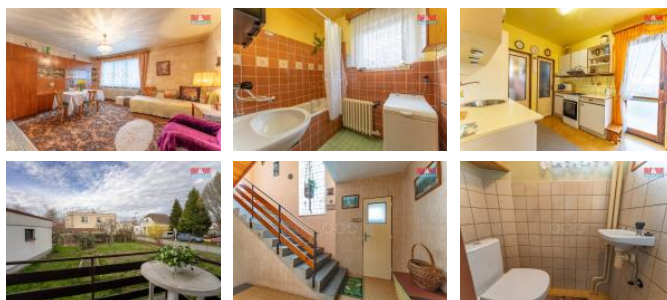

## K pronájmu, Rodinný d m, 120 m<sup>2</sup>

íslo inzerátu (ID): 4250972 Datum vydání: 31.05.2024

Cena za nemovitost:

**27 000 K**

Lokalita:

Nabízíme k pronájmu prostorný rodinný d m o užitné ploše 120 m<sup>2</sup> ve vyhledávané a klidné části obce elákovice. Nemovitost se rozkládá na 2 nadzemních a 1 podzemním podlaží, které může být využíváno jako dílna. Tento d m nabízí příjemné a klidné bydlení ve 4 místnostech, součástí je také terasa se vstupem na zahradu a v prvním patře balkon. D m stojí na samostatném pozemku o rozloze 250 m<sup>2</sup>. Na pozemku stojí také garáž, kterou lze po domluvě využívat. Stav nemovitosti je hodnocen jako dobrý, což znamená, že je ihned k dispozici pro nové nájemníky bez potřeby jakýchkoliv investic. Tato nemovitost reprezentuje ideální volbu pro rodinu i jednotlivce, který hledá klidné a pohodlné bydlení s rychlým přístupem do města, avšak s veškerým klidem a pohodou, které klidná část obce jako elákovice může nabídnout. Pokud Vás nabídka zaujala, zavolejte si o více informací a domluvte si prohlídku.

ID inzerátu ESO:	4250972
Inzerát vydán:	31.05.2024
ID zakázky v RK:	900865883
Poloha objektu:	Samostatný
Budova je z:	Cihla
Stav:	Dobrý
Vlastnictví:	Osobní
Užitná plocha:	120 m <sup>2</sup>
Plocha pozemku:	250 m <sup>2</sup>
Kód zakázky:	865883