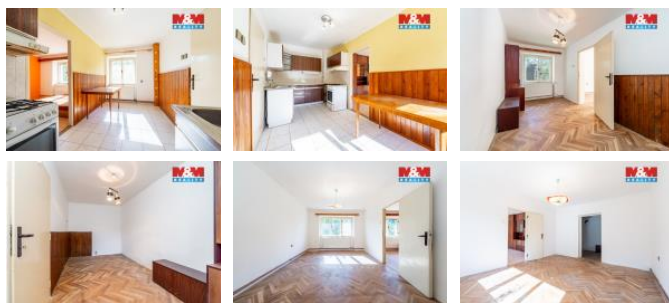

Nezmeškejte tuto jedine nou p íležitost a domluvte si prohlídku ještě dnes.

ID inzerátu ESO:	4402731
Inzerát aktualizován:	07.05.2026
Inzerát vydán:	06.05.2026
ID zakázky v RK:	900940781
Poloha objektu:	Samostatný
Budova je z:	Cihla
Stav:	Dobrý
Vlastnictví:	Osobní
Užitná plocha:	109 m2
Plocha pozemku:	86 m2
Kód zakázky:	940781