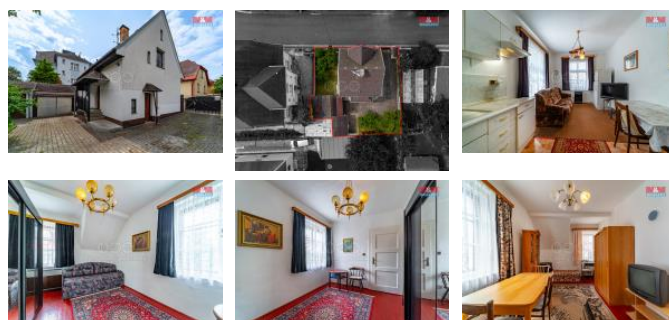

K pronájmu, Rodinný d m, 103 m²

íslo inzerátu (ID): 4294192 Datum vydání: 21.11.2024

Cena za nemovitost:

30 000 K

Lokalita:

Pronájem dvoupodlažního rodinného domu ve vilové tvrti Mariánských Lázní který disponuje vlastní zahradou, garáží a dílnou. Jsou zde 4 pokoje a dv koupelny které lze rozd lit na dispozici 2x 1+1. Zahrada je prakticky velká, poskytuje dostatek prostoru pro relaxaci, ale zároveň je nenáro ná na údržbu. D m je napojen na obecní vodovod a kanalizaci. Vytáp ní ešeno plynovými topidly pod okny. K nájemnému se hradí zálohov plyn, voda a elekt ina. Pro více infomací a termíny prohlídek kontaktujte maklé e.

ID inzerátu ESO:	4294192
Inzerát vydán:	21.11.2024
ID zakázky v RK:	900892031
Poloha objektu:	Samostatný
Budova je z:	Smíšená
Stav:	Dobrý
Vlastnictví:	Osobní
Užitná plocha:	103 m ²
Plocha pozemku:	238 m ²
Parkování:	Garáž
Kód zakázky:	892031