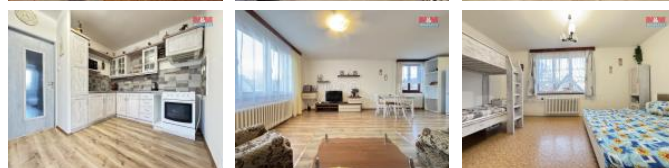

## K pronájmu, Rodinný d m, 101 m2

íslo inzerátu (ID): 4299302 Datum vydání: 29.12.2024

Cena za nemovitost:

**16 000 K**Lokalita:  
**eský Krumlov**

Nabízíme k pronájmu rodinný d m s balkónem, garáží a zahradou v části mstyse Besednice, ulice Hlinice. Jedná se o prostorný cihlový d m o dispozici 3+1 s užitnou plochou 101 m2, který je ideální pro rodinné bydlení. K domu náleží zahrada o rozloze 460 m2. V p ízemí domu najdete kotelnu, dílnu, sklepní prostory a garáž s p ímým vstupem na zahradu. Druhé podlaží tvo í zádve í, chodba, pokoj, WC, koupelna s vanou a kuchyn s jídelnou + obývací pokoj. T etí podlaží nabízí prostorný pokoj s p ístupem na balkón, odkud si m žete užívat krásné výhledy. Topení je ešeno kotlem na tuhá paliva, což umož ůje úsporné vytáp ění. Elekt ina bude p epsána na nájemce a náklady na otop si nájemce platí samostatn ě. Cena m sí ního nájemného íní 15.000 K , záloha na vodu je 1.000 K již zahrnuta v cen ě nájmumu. Kauce je stanovena na 32.000 K a odm ěna realitní kancelá ě íní 16.000 K . Pokud hledáte klidné bydlení s možností relaxace na zahrad ě nebo balkónu, tento d m je pro Vás ideální volbou.

ID inzerátu ESO:	4299302
Inzerát aktualizován:	29.12.2024
Inzerát vydán:	12.12.2024
ID zakázky v RK:	900893515
Poloha objektu:	V bloku
Budova je z:	Cihla
Stav:	Dobrý
Vlastnictví:	Osobní
Užitná plocha:	101 m2
Plocha pozemku:	558 m2
Balkón:	ANO
Kód zakázky:	893515