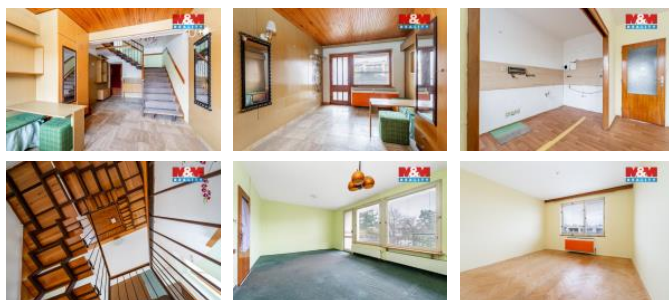

ID inzerátu ESO:	4396603
Inzerát aktualizován:	07.05.2026
Inzerát vydán:	14.04.2026
ID zakázky v RK:	900938375
Poloha objektu:	adový
Budova je z:	Cihla
Stav:	Dobrý
Vlastnictví:	Osobní
Užitná plocha:	100 m2
Plocha pozemku:	151 m2
Parkování:	Garáž
Balkón:	ANO
Kód zakázky:	938375