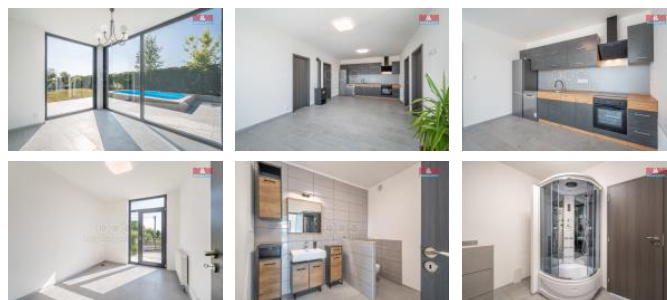

K pronájmu, Novostavba: Rodinný d m, 88 m2

Cena za nemovitost:

33 000 K

íslo inzerátu (ID): 4355736 Datum vydání: 01.09.2025

Lokalita:
Kladno

Hledáte pro svoji rodinu nájemní bydlení v rodinném domě? Právě pro Vás by mohla být nabídka dlouhodobého pronájmu rodinného domu 3+kk, nacházejícího se na pozemku s výměrou 287 m² v obci Lotouš. Novostavba domu bude pro vaši rodinu příjemným a nízkonákladovým místem pro život. Na pozemku lze parkovat s autem a na jižní straně domu je k dispozici bazén. Dům je vybaven pouze kuchyňskou linkou se spotřebiči. Občanská vybavenost v nedalekém městě Slaný. Jen pár minut jízdy na D7 směrem Praha - Louny.

ID inzerátu ESO:	4355736
Inzerát aktualizován:	01.09.2025
Inzerát vydán:	29.08.2025
ID zakázky v RK:	900914261
Poloha objektu:	Samostatný
Budova je z:	Cihla
Vlastnictví:	Osobní
Užitná plocha:	88 m ²
Plocha pozemku:	406 m ²
Kód zakázky:	914261