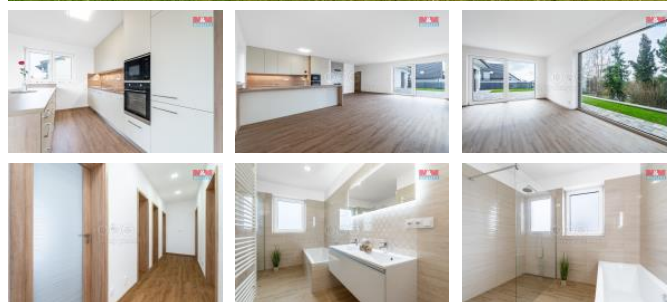

## K pronájmu, Novostavba: Rodinný d m, 150 m<sup>2</sup>

Cena za nemovitost:

**32 000 K**

íslo inzerátu (ID): 4231783 Datum vydání: 31.05.2024

Lokalita:

**Žár nad Sázavou**

Nabízíme k pronájmu moderní rodinný d m 4+kk v klidné části obce Dolní He manice, který je realizací snu o bydlení v kontaktu s přírodou při zachování veškerého komfortu. D m stojí na samostatném pozemku o rozloze 717 m<sup>2</sup>, s užitnou plochou 150 m<sup>2</sup>, což zajišťuje dostatek prostoru jak uvnitř, tak v okolí domu. Jedná se o novostavbu z cihly, tedy o objekt s dlouhodobou perspektivou a minimálními náklady na údržbu. D m nabízí příjemnou dispozici s rozdělením na jednom nadzemním podlaží a skládá se z čtyř místností, jež slibují komfortní bydlení pro Vaši rodinu. Svojí polohou v klidnější části obce poskytuje dostatek soukromí a zároveň nabízí veškeré výhody, které od bydlení v rodinném domě očekáváte. Tento pronájem je ideální volbou pro ty, kteří hledají místo pro život v harmonii a pohodlí. Nechte se okouzlit možností bydlení, kde každý den začíná a končí v kouzelném prostředí Vašeho nového domova. Volejte si o termín prohlídky, a Vám toto bydlení neuteče.

ID inzerátu ESO:	4231783
Inzerát vydán:	21.03.2024
Inzerát aktualizován:	31.05.2024
ID zakázky v RK:	900864286
Poloha objektu:	Samostatný
Budova je z:	Cihla
Vlastnictví:	Osobní
Užitná plocha:	150 m <sup>2</sup>
Plocha pozemku:	717 m <sup>2</sup>
Parkování:	Garáž
Kód zakázky:	864286