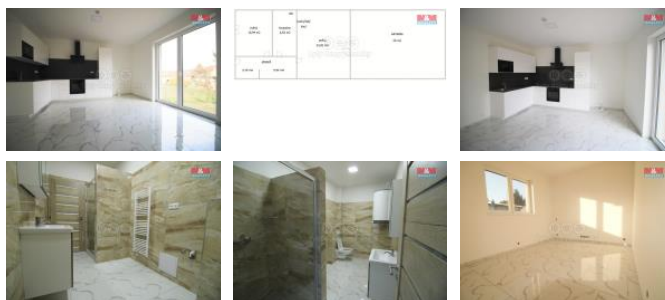

K pronájmu, Novostavba: Byt 2+kk

íslo inzerátu (ID): 4307236 Datum vydání: 29.01.2025

Cena za nemovitost:

18 000 K

Lokalita:

Praha-východ

Nabízíme pronájem bytu 2+kk o výměře 50 m² + zahrada 50 m² + 1 parkovací stání v obci Oleška, cca 4 km od Kostelce nad Černými lesy. Jedná se o novostavbu vybavenou kuchyňskou linkou, elektrickým sporákem, troubou, myčkou a mikrovlnnou troubou. Podlahové topení je řešeno tepelným čerpadlem. Dále je byt vybaven elektronickým zabezpečovacím a požárním systémem, internetem a základní kabelovou televizí, které jsou zahrnuty v ceně nájemného. Půdní prostor přístupný po sklopném žebříku. Nájemné 18.000,- Kč + 2.500,- Kč topení. Záloha na elektřinu 2.000,- Kč a záloha vodného 400,- Kč. Septik a poplatky za popelnici v režii nájemce. Pro více informací kontaktujte makléře.

ID inzerátu ESO:	4307236
Inzerát vydán:	28.01.2025
Inzerát aktualizován:	29.01.2025
ID zakázky v RK:	900897601
Budova je z:	Cihla
Vlastnictví:	Osobní
Užitná plocha:	50 m ²
Kód zakázky:	897601

KONTAKTNÍ ÚDAJE: