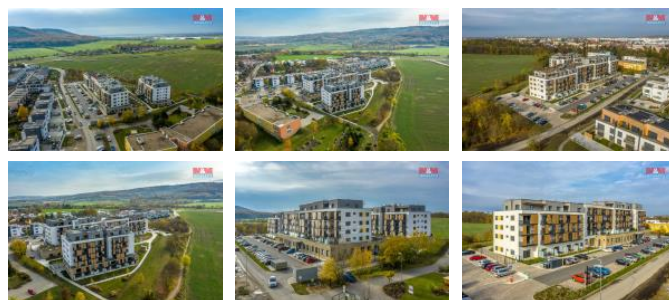

K pronájmu, Novostavba: Byt 2+kk

íslo inzerátu (ID): 4289984 Datum vydání: 21.11.2024

Cena za nemovitost:

18 000 K

Lokalita:

Podnám DB 2+kk, 52 m² s terasou 7 m² a krytým garážovým stáním v Mladé Boleslavi ul Vond ichova - resort nad Št pánkou. Novostavba zasazená v zeleni, přímo navazující na lesopark Št páнка s Aquaparkem. Bezbariérový, modern ešený byt se nachází v 6 NP podlaží. Svým ešením uspokojí i náro né klienty, zejména v seniorském v ku nebo s postižením. Prostorná koupelna se sprchovým koutem, obývací pokoj s kuchy ským koutem vybaveným kuchy skou linkou, odd lená ložnice s výstupem na terasu, která nabízí panoramatický výhled do okolní p írody. Sou ástí pronájmu je i vlastní garážové stání v suterénu domu a sklep 5m². V komplexu se nachází veškeré pot ebné služby - léka í, stravovací služby, kade nictví, masáže, potraviny, možnost stálé pe ovatelské služby atd. V okolí veškerá ob anská vybavenost, MHD, vlak. Pro více informací nás neváhejte kontaktovat a sjednejte si prohlídku.

ID inzerátu ESO:	4289984
Inzerát vydán:	04.11.2024
Inzerát aktualizován:	21.11.2024
ID zakázky v RK:	900889302
Budova je z:	Cihla
Vlastnictví:	Osobní
Parkování:	Garáž
Užitná plocha:	52 m ²
Kód zakázky:	889302