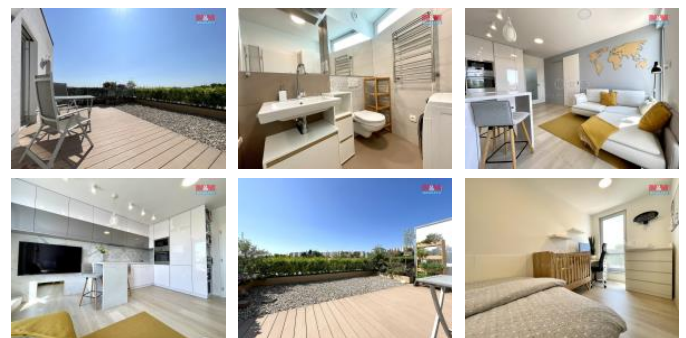

K pronájmu, Novostavba: Byt 2+kk

íslo inzerátu (ID): 4275366 Datum vydání: 16.09.2024

Cena za nemovitost:

23 850 K

Lokalita:

Pronájem za ízeného bytu v novostavb o dispozici 2+kk a celkové ploše 58 m², v klidné brn nské ásti Líše , na ulici Bylinková. Byt má podlahovou plochu 39 m², sklep 3 m² a terasu 16 m². Disponuje vstupní chodbou, šatnou, obývacím pokojem s kuchy ským koutem, ložnicí, koupelnou s vanou a toaletou. Vytáp ní je ešeno podlahovým topením, oh ev teplé vody bojlerem z centrální kotelny. Byt je orientovaný na jih, parkování u domu a na ulici. Prostorná terasa je napojena na závlahový systém p es po íta ový program Gardena. V okolí nemovitosti je veškerá ob anská vybavenost, školy, školky, obchody. Blízkost Mariánského údolí a Velké Klajdovky nabízí možnost dlouhých procházek a relaxu v p írod . Byt je vhodný pro dv osoby a bude volný od 16. 9. 2024. Majitelé up ednost ují dlouhodobý pronájem, neku áky, bez domácích mazlí k , nevhodné pro studenty. Vratná kauce je ve výši jednoho nájmu bez energií + provize RK. Pro více informací kontaktujte maklé e.

ID inzerátu ESO:	4275366
Inzerát vydán:	08.09.2024
Inzerát aktualizován:	16.09.2024
ID zakázky v RK:	900884597
Budova je z:	Cihla
Vlastnictví:	Osobní
Užitná plocha:	42 m ²
Kód zakázky:	884597

KONTAKTNÍ ÚDAJE: