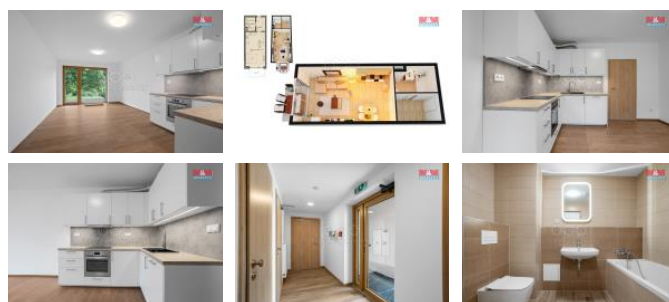

K pronájmu, Novostavba: Byt 1+kk

íslo inzerátu (ID): 4310027 Datum vydání: 19.02.2025

Cena za nemovitost:

12 000 K

Lokalita:
Kladno

Nabízíme Vám pronájem moderního bytu 1+kk o užitné ploše 34 m² v novostavbě na okraji města Slaný, v lokalitě Slánského mlýna. Tento světlý byt se nachází v prvním nadzemním podlaží cihlového domu a disponuje vlastní terasou, která navazuje na krásnou zahrádku o ploše přes 133 m². Zahrada je ideálním místem pro relaxaci. V suterénu budovy je k dispozici vlastní parkovací stání. Atraktivní lokalita nabízí klidné bydlení s výhledem na Slánskou horu a dobrou dostupností na dálnici D8. Majitelé preferují dlouhodobý pronájem. Využijte výjimečnou příležitost bydlet v této nádherné oblasti!

ID inzerátu ESO:	4310027
Inzerát vydán:	09.02.2025
Inzerát aktualizován:	19.02.2025
ID zakázky v RK:	900898104
Budova je z:	Cihla
Vlastnictví:	Osobní
Parkování:	Venkovní stání
Užitná plocha:	34 m ²
Kód zakázky:	898104