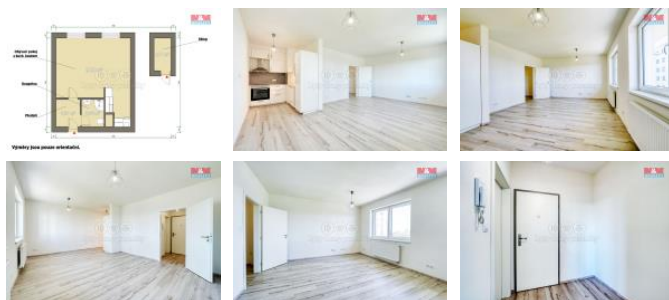

ID inzerátu ESO:	4310018
Inzerát vydán:	09.02.2025
Inzerát aktualizován:	15.02.2025
ID zakázky v RK:	900898166
Budova je z:	Cihla
Vlastnictví:	Osobní
Užitná plocha:	39 m ²
Kód zakázky:	898166

KONTAKTNÍ ÚDAJE: