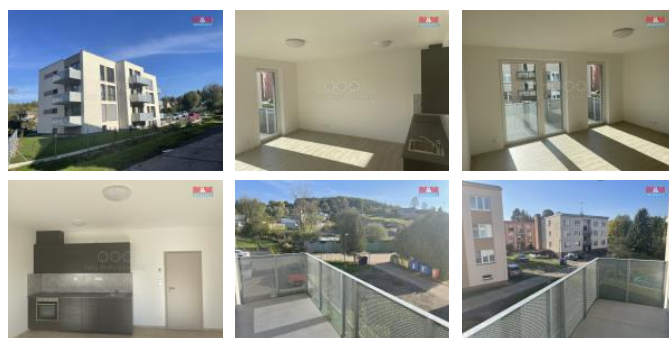

K pronájmu, Novostavba: Byt 1+kk

íslo inzerátu (ID): 4286285 Datum vydání: 22.11.2024

Cena za nemovitost:

12 000 K

Lokalita:

Nabízíme k pronájmu moderní byt 1+kk v novostavbě na okraji obce Poříčí nad Sázavou. Byt se nachází v cihlové budově a nabízí užitnou plochu 35 m². K bytu náleží balkon o velikosti 6,3 m², společná kůrka a sklepní kóje. Díky promyšlené dispozici je ideální pro jednotlivce i páry hledající komfortní bydlení s nízkými provozními náklady. Lokalita zajišťuje klidné bydlení s blízkostí veškeré občanské vybavenosti. Výborná dopravní dostupnost do centra města Benešova i okolí. Neváhejte a domluvte si prohlídku tohoto útulného bytu, který může být vaším novým domovem.

ID inzerátu ESO:	4286285
Inzerát aktualizován:	22.11.2024
Inzerát vydán:	19.10.2024
ID zakázky v RK:	900888772
Budova je z:	Cihla
Vlastnictví:	Osobní
Balkón:	ANO
Užitná plocha:	35 m ²
Kód zakázky:	888772