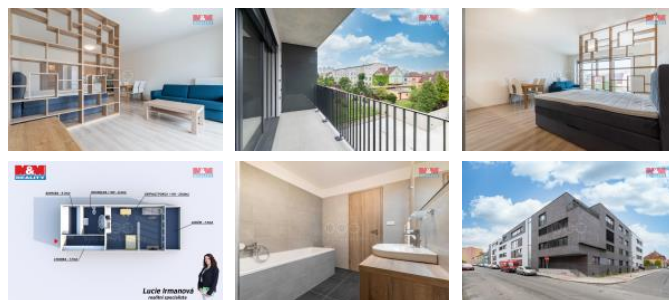

K pronájmu, Novostavba: Byt 1+kk

číslo inzerátu (ID): 4276903 Datum vydání: 15.01.2025

Cena za nemovitost:

17 000 K

Lokalita:

Plzeň - msto

Nabízíme k pronájmu moderní novostavbu bytu 1+kk s terasou 7 m² a užitnou plošou 50 m², v cihlovém domě nedaleko centra Plzně, v části Doubravka. Byt se nachází ve 2. nadzemním podlaží z celkových 5, s dostupností veškeré obvyklé vybavenosti. Interiér je kompletně vybaven kvalitním nábytkem na míru, včetně prostorné terasy a komory. Pronajímá se za řízený a k dispozici je také sklep pro další úložné prostory. Dům disponuje udržovaným vnitroblokiem se zahradou, ideálním místem pro odpočinek. Parkování je možné před domem nebo si lze pronajmout parkovací místo v podzemních garážích za měsíční nájemné 2 500,- Kč, nebo v uzavřeném dvoře za 1 500,- Kč /m s. Měsíční nájem činí 17.000 Kč + poplatky za služby 4.000 Kč. Jistota ve výši 50 000,- a provize RK ve výši jednoho nájmu s DPH. Kontaktujte nás pro domluvení prohlídky.

ID inzerátu ESO:	4276903
Inzerát vydán:	12.09.2024
Inzerát aktualizován:	15.01.2025
ID zakázky v RK:	900884784
Budova je z:	Cihla
Vlastnictví:	Osobní
Užitná plocha:	57 m ²
Kód zakázky:	884784

KONTAKTNÍ ÚDAJE: