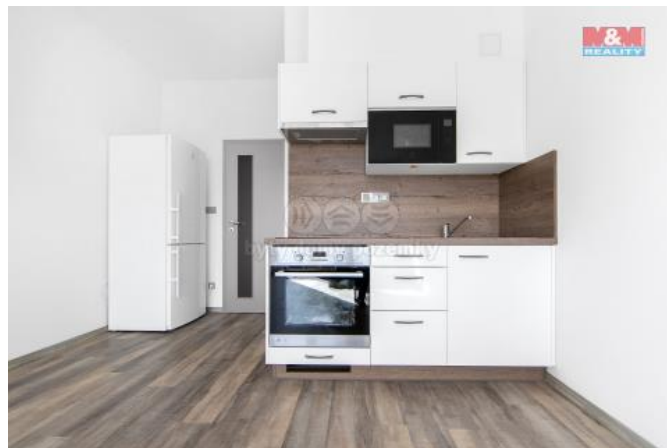

K pronájmu, Novostavba: Byt 1+kk

íslo inzerátu (ID): 4270096 Datum vydání: 20.08.2024

Cena za nemovitost:

12 407 K

Lokalita:

Exkluzivn Vám p edstavuji pronájem novostavby bytu 1+kk o velikosti 30 m² v Plzni ulice Bolevecká. Byt se nachází ve tvrtém pat e cihlového domu s balkónem, sklepem a k bytu je možnost si zaplatit parkovací stání venkovní za cenu 800,- K m sí n . V byt kuchy ská linka se spot ebi i Elektrolux, vestav ná sk í , v šáková st na. Platby nájem a služby ve výši 962,- K na jednu osobu. Celkem platba nájem a služby 12.407,- K . Na každou další osobu 500,- K . Odm na RK ve výši 15.012,- K s DPH. Dále se zde platí kauce majiteli ve výši 20.000,- Elekt inu, TV a internet O2 si hradí nájemce nad rámec nájmu sám Veškerá ob anská dostupnost v dosahu. Školka, školy, h íšt , obchodní d m, nemocnice, MHD. Neváhejte a zavolejte si o prohlídku.

Byt p ipraven k nast hování od 1. zá í 2024

ID inzerátu ESO:	4270096
Inzerát aktualizován:	20.08.2024
Inzerát vydán:	16.08.2024
ID zakázky v RK:	900882496
Budova je z:	Panel
Vlastnictví:	Osobní
Balkón:	ANO
Užitná plocha:	37 m ²
Kód zakázky:	882496