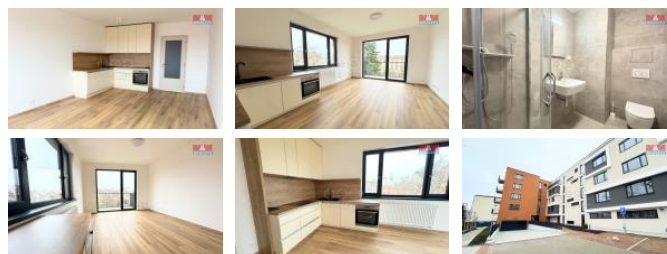

K pronájmu, Novostavba: Byt 1+kk

íslo inzerátu (ID): 4226216 Datum vydání: 31.05.2024

Cena za nemovitost:

11 000 K

Lokalita:

Nabízíme k pronájmu byt 1+kk, o užitné ploše 32 m², situovaný v žádané lokalitě v širším centru města Písek. Byt se nachází na 5. nadzemním podlaží cihlového domu. Umístění nemovitosti v nově vybudované zástavbě, zvané Remarovna. Byt je ideální pro jednotlivce i pár hledající ubytování v centru s veškerou občanskou vybaveností v dosahu. Tento prakticky řešený byt s výtahem disponuje příhodnou dispozicí, umožňující snadné zařízení dle osobních představ a potřeb. Součástí je balkon o velikosti 4 m². Díky umístění v centru jsou všechny důležité služby – obchody, restaurace, kavárny i kulturní zařízení – v bezprostřední blízkosti, což značně zvyšuje kvalitu bydlení. Pro více informací kontaktujte makléře.

ID inzerátu ESO:	4226216
Inzerát aktualizován:	31.05.2024
Inzerát vydán:	01.03.2024
ID zakázky v RK:	900864836
Budova je z:	Cihla
Vlastnictví:	Osobní
Balkón:	ANO
Užitná plocha:	32 m ²
Kód zakázky:	864836