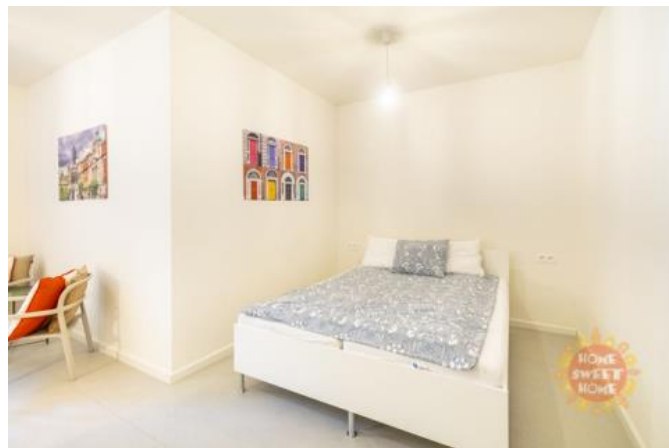

K pronájmu, Byt >7+1, 19 m²

islo inzerátu (ID): 4293704 Datum vydání: 20.02.2025

Cena za nemovitost:

15 800 K

Lokalita:

Praha 5

Nabízíme k pronájmu samostatný zařízený pokoj s manželskou postelí o celkové rozloze 19m², který se nachází ve sníženém území studentské rezidence na náměstí Kinských, Praha 5. Dům prošel kompletní rekonstrukcí roku 2019. Pokoj je kompletně zařízený moderním nábytkem a je uzamykatelný. V bytě jsou celkem 3 pokoje, které mají společnou kuchyň s jídelním koutem, dvě koupelny se sprchovým koutem a další toaletu. Byt je plně vybavený včetně žehličky, prákna, a vybavení na úklid. Úklid společných prostor je již zahrnut v ceně nájmu, a to jednou týdně. Vysokorychlostní internet v ceně poplatků. Dále je také k dispozici zcela zdarma fitness, prádelna s pračkami a sušičkami (na mince) a společná terasa.

Vhodné především pro studenty pro střednědobý pronájem, min. 3 měsíce a déle. Pokoj je volný k pronájmu ihned. Pro více informací kontaktujte makléře.

ID inzerátu ESO:	4293704
Inzerát aktualizován:	20.02.2025
Inzerát vydán:	20.11.2024
ID zakázky v RK:	77952
Budova je z:	Cihla
Stav:	Po rekonstrukci
Vlastnictví:	Osobní
Umístění:	1. podlaží
Obytná plocha:	19 m ²
Užitná plocha:	19 m ²
Podlahová plocha:	19 m ²