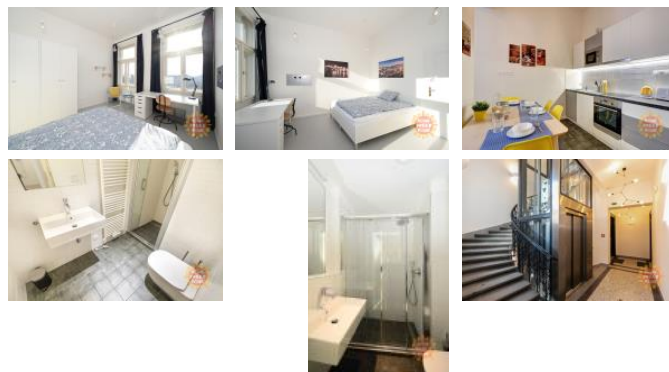

K pronájmu, Byt >7+1, 16 m²

íslo inzerátu (ID): 4313755 Datum vydání: 24.02.2025

Cena za nemovitost:

14 800 K

Lokalita:

Praha 5

Nabízíme k pronájmu samostatný zařízený pokoj o celkové rozloze 16m², který se nachází ve 4. patře studentské rezidence na náměstí Kinských, Praha 5. Dům prošel kompletní rekonstrukcí roku 2019. Pokoj je kompletně zařízený moderním nábytkem a je uzamykatelný. V bytě jsou celkem 4 pokoje, které mají společnou kuchyň s jídelním koutem, dvě koupelny se sprchovým koutem a další toaletu. Byt je plně vybavený včetně žehličky, prkna, a vybavení na úklid. Úklid společných prostor je již zahrnut v ceně nájmu, a to jednou týdně. Vysokorychlostní internet v ceně poplatků. Dále je také k dispozici zcela zdarma fitness, prádelna s pračkami a sušičkami (na mince) a společná terasa.

Vhodné především pro studenty pro střednědobý pronájem, min. 3 měsíce a déle. Pokoj je volný k pronájmu ihned. Pro více informací kontaktujte makléře.

ID inzerátu ESO:	4313755
Inzerát vydán:	24.02.2025
ID zakázky v RK:	78182
Budova je z:	Cihla
Stav:	Po rekonstrukci
Vlastnictví:	Osobní
Umístění:	5. podlaží
Obytná plocha:	16 m ²
Užitná plocha:	16 m ²
Podlahová plocha:	16 m ²