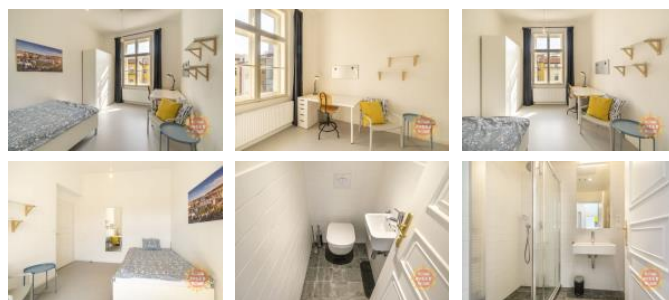

K pronájmu, Byt >7+1, 15 m²

íslo inzerátu (ID): 4292889 Datum vydání: 18.11.2024

Cena za nemovitost:

17 200 K

Lokalita:

Praha 5

Krásný zařízený pokoj o celkové rozloze 15m² se nachází v Residenci Kinských ve čtvrtém patře cihlového domu v ulici nám.Kinských, Praha 5. Dům prošel kompletní rekonstrukcí roku 2019. Pokoj se nachází ve 4 pokojovém bytě s 2 koupelnami a další toaletou, kuchyní a jídelním koutem. Společné prostory jsou kompletně vybaveny: pračka, myčka, trouba, mikrovlnná trouba, varná konvice, toaster, žehlička, vysavač, mop, varná deska, nádobí. Pokoj je vybavený: postel, pracovní stůl, křeslo, skříň, píkryčka a polštář. Internet a úklid společných prostor je již zahrnut v ceně nájmu, a to jednou týdně. Dále je také k dispozici zcela zdarma fitness, prádelna (na mince) a společná terasa.

Vhodné především pro studenty. Pokoj je volný od 3.2.2025 k pronájmu.

| | |
|-------------------|-------------------|
| ID inzerátu ESO: | 4292889 |
| Inzerát vydán: | 18.11.2024 |
| ID zakázky v RK: | 77944 |
| Budova je z: | Cihla |
| Stav: | Po rekonstrukci |
| Vlastnictví: | Osobní |
| Umístění: | 4. podlaží |
| Obytná plocha: | 15 m ² |
| Užitná plocha: | 15 m ² |
| Podlahová plocha: | 15 m ² |