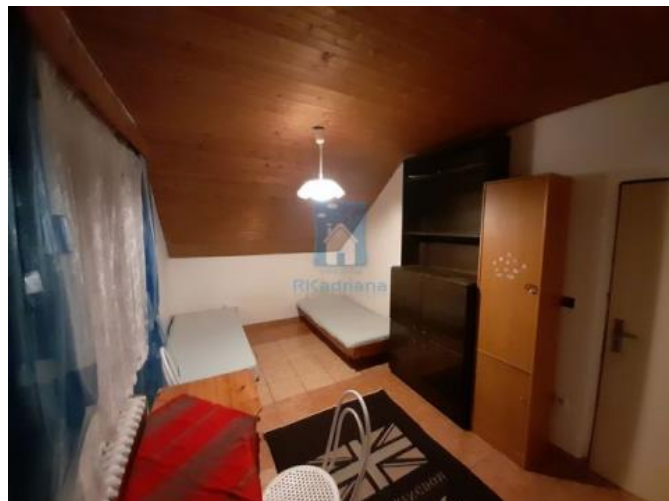

Kauce není požadována - smlouva s automatickou prodloužením po úhradě nájmu a služeb.

K dispozici ihned.

ID inzerátu ESO:	4118242
Inzerát aktualizován:	25.11.2024
Inzerát vydán:	08.02.2023
ID zakázky v RK:	1964
Budova je z:	Cihla
Stav:	Velmi dobrý
Vlastnictví:	Osobní
Umístění:	1. podlaží
Obytná plocha:	15 m ²
Užitná plocha:	15 m ²
Podlahová plocha:	15 m ²