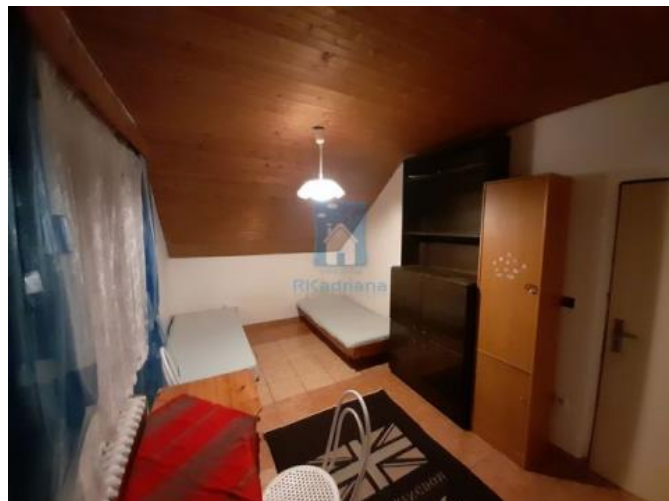

Kauce není požadována - smlouva s automatickou prolongací po úhrad nájmu a služeb.

K dispozici ihned.

ID inzerátu ESO:	4118242
Inzerát aktualizován:	22.02.2025
Inzerát vydán:	08.02.2023
ID zakázky v RK:	1964
Budova je z:	Cihla
Stav:	Velmi dobrý
Vlastnictví:	Osobní
Umíst ní:	1. podlaží
Obytná plocha:	15 m ²
Užitná plocha:	15 m ²
Podlahová plocha:	15 m ²