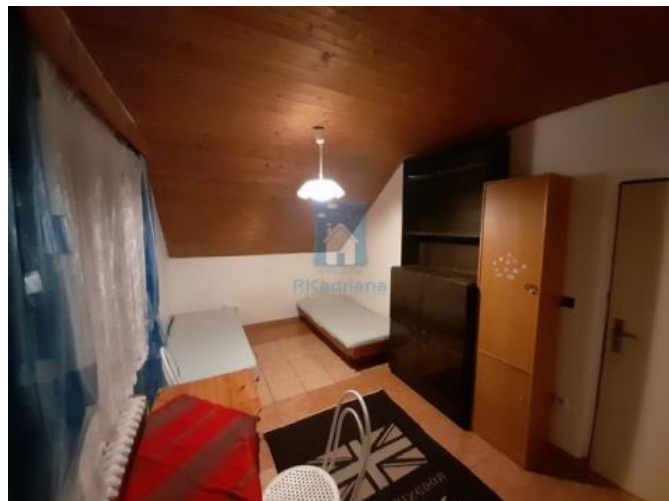

Kauce není požadována - smlouva s automatickou prodloužením po úhradě nájmu a služeb. K dispozici ihned, více informací ráda poskytnu v RK.

ID inzerátu ESO:	4118242
Inzerát aktualizován:	02.11.2024
Inzerát vydán:	08.02.2023
ID zakázky v RK:	1964
Budova je z:	Cihla
Stav:	Velmi dobrý
Vlastnictví:	Osobní
Umístění:	1. podlaží
Obytná plocha:	15 m2
Užitná plocha:	15 m2
Podlahová plocha:	15 m2