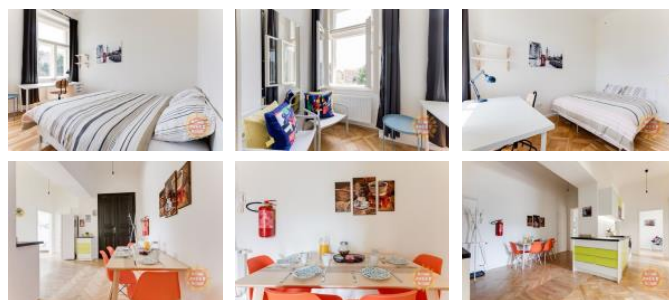

K pronájmu, Byt >7+1, 14 m²

íslo inzerátu (ID): 4293724 Datum vydání: 20.11.2024

Cena za nemovitost:

18 000 K

Lokalita:

Praha 5

Krásný zařízený pokoj 14,40m² s manželskou postelí (160cm) se společnou zařízenou kuchyní, jídelním koutem, koupelnou se sprchovým koutem a toaletou se nachází v Residenci Kinských v 1.patře cihlového domu v ulici nám.Kinských, Praha 5. Dříve prošel kompletní rekonstrukcí roku 2019. Pokoj i byt je kompletně zařízený, včetně žehličky, prákna a vybavení na úklid. Nachází se v 5 pokojovém bytě se 2 koupelnami a extra toaletou. Úklid společných prostor je již zahrnut v ceně nájmu, a to jednou týdně. Dále je také k dispozici zcela zdarma fitness, prádelna (na mince) a společná terasa.

Vhodné především pro studenty a mladé profesionály. Pokoj je dostupný od 3.2.2025 k pronájmu.

ID inzerátu ESO:	4293724
Inzerát vydán:	20.11.2024
ID zakázky v RK:	77957
Budova je z:	Cihla
Stav:	Po rekonstrukci
Vlastnictví:	Osobní
Umístění:	1. podlaží
Obytná plocha:	14 m ²
Užitná plocha:	14 m ²
Podlahová plocha:	14 m ²