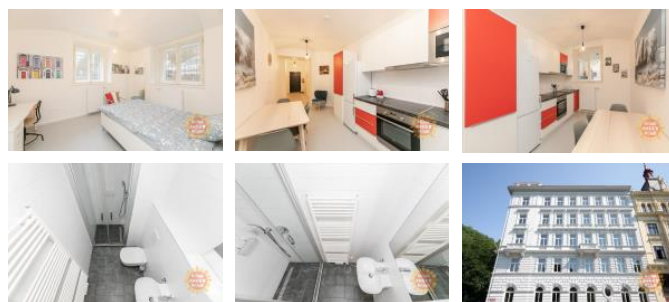

K pronájmu, Byt >7+1, 14 m²

islo inzerátu (ID): 4293701 Datum vydání: 20.11.2024

Cena za nemovitost:

16 200 K

Lokalita:

Praha 5

Krásný zařízený pokoj 14m² se společnou zařízenou kuchyní, jídelním koutem, koupelnou se sprchovým koutem a toaletou se nachází v Residenci Kinských ve sníženém přízemí cihlového domu v ulici nám.Kinských, Praha 5. Dům prošel kompletní rekonstrukcí roku 2019. Pokoj je kompletně zařízený. Nachází se ve 3 pokojovém bytě se 2 koupelnami a extra toaletou. Úklid společných prostor je již zahrnut v ceně nájmu, a to jednou týdně. Dále je také k dispozici zcela zdarma fitness, prádelna (na mince) a společná terasa.

Vhodné především pro studenty pro střednědobý pronájem. Pokoj je dostupný k pronájmu od 3.2.2025.

ID inzerátu ESO:	4293701
Inzerát vydán:	20.11.2024
ID zakázky v RK:	77951
Budova je z:	Cihla
Stav:	Po rekonstrukci
Vlastnictví:	Osobní
Umístění:	1. podlaží
Obytná plocha:	14 m ²
Užitná plocha:	14 m ²
Podlahová plocha:	14 m ²