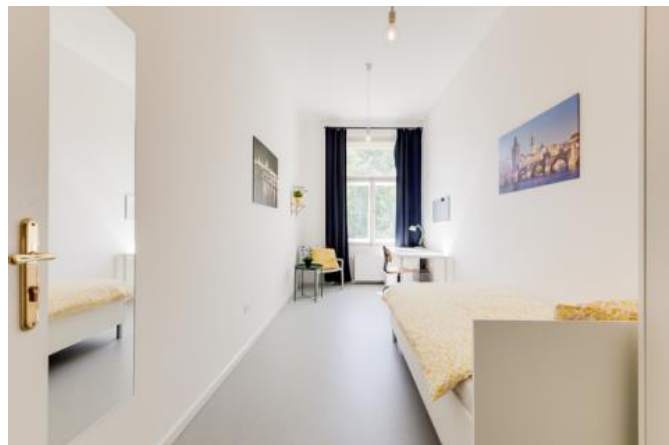

Rezidence se nachází ve velice oblíbené lokalitě přímo v centru města a v těsné blízkosti zahrady „Kinských“ a parku „Petřín“. Výborná obchodní vybavenost: obchodní centrum Anděl, Cinema City Nový Smíchov, školy, restaurace, bary a mnoho dalšího v okolí. Výborné dopravní spojení: před domem je tramvajová zastávka „Švandovo divadlo“, 10min chůze ze stanice metra Anděl nebo přímé zastávky tram. na vlakové nádraží „Praha – Smíchov“.

Vhodné především pro studenty pro střednědobý pronájem, min. 3 měsíce a déle. Pokoj je volný k pronájmu ihned. Pro více informací kontaktujte makléře.

ID inzerátu ESO:	4316256
Inzerát vydán:	05.03.2025
ID zakázky v RK:	78208
Budova je z:	Cihla
Stav:	Po rekonstrukci
Vlastnictví:	Osobní
Umístění:	4. podlaží
Obytná plocha:	13 m²
Užitná plocha:	13 m²
Podlahová plocha:	13 m²

KONTAKTNÍ ÚDAJE:

Marcela Špetová, MBA

Tel:

+420774810646

Email:

marcela.spetova@homesweethome.cz

homesweethome.cz,

S.r.o.

Tel:

222312489

Adresa:

**Politických vězňů 5, 11000
Praha 1**

Web:

www.homesweethome.cz