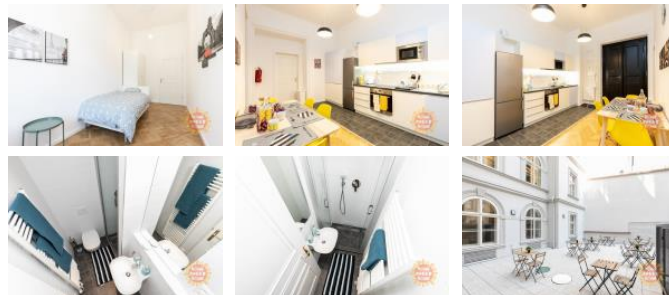

K pronájmu, Byt >7+1, 13 m2

íslo inzerátu (ID): 4305416 Datum vydání: 20.02.2025

Cena za nemovitost:

14 000 K

Lokalita:

Praha 5

Nabízíme k pronájmu samostatný zařízený pokoj o celkové rozloze 13m2, který se nachází ve 2. patře studentské rezidence na náměstí Kinských, Praha 5. Dům prošel kompletní rekonstrukcí roku 2019. Pokoj je kompletně zařízený moderním nábytkem a je uzamykatelný. V bytě jsou celkem 4 pokoje, které mají společnou kuchyň s jídelním koutem, dvě koupelny se sprchovým koutem a další toaletu. Byt je plně vybavený vlněnými žehličkami, prádla, a vybavení na úklid. Úklid společných prostor je již zahrnut v ceně nájmu, a to jednou týdně. Vysokorychlostní internet v ceně poplatků. Dále je také k dispozici zcela zdarma fitness, prádelna s pračkami a sušičkami (na mince) a společná terasa.

Vhodné především pro studenty pro střednědobý pronájem, min. 3 měsíce a déle. Pokoj je volný k pronájmu ihned. Pro více informací kontaktujte makléře.

ID inzerátu ESO:	4305416
Inzerát aktualizován:	20.02.2025
Inzerát vydán:	20.01.2025
ID zakázky v RK:	78108
Budova je z:	Cihla
Stav:	Velmi dobrý
Vlastnictví:	Osobní
Umístění:	3. podlaží
Obytná plocha:	13 m2
Užitná plocha:	13 m2
Podlahová plocha:	13 m2