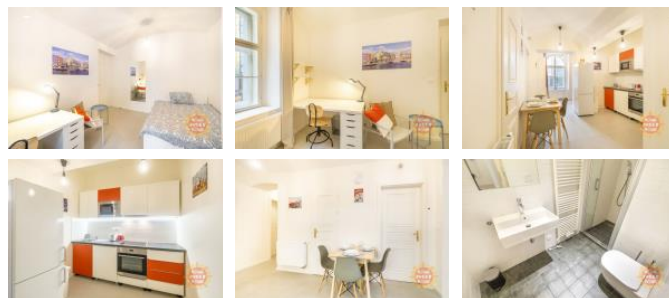

K pronájmu, Byt >7+1, 13 m²

íslo inzerátu (ID): 4293705 Datum vydání: 20.11.2024

Cena za nemovitost:

15 400 K

Lokalita:
Praha 5

Krásný, zařízený pokoj 13m² se společnou, zařízenou kuchyní s jídelním koutem, koupelny se sprchou a toaletou se nachází v Residenci Kinských ve sníženém podílovém cihlovém domě v ulici nám.Kinských, Praha 5. Dům prošel kompletní rekonstrukcí roku 2019.

Pokoj i byt je kompletně zařízený, včetně žehličky, prákna a vybavení na úklid. Nachází se ve 3 pokojovém bytě s 2 koupelnami a extra toaletou. Úklid společných prostor je již zahrnut v ceně nájmu, a to jednou týdně. Dále je také k dispozici zcela zdarma fitness, prádelna (na mince) a společná terasa.

Vhodné především pro střednědobý pronájem. K dispozici od 7.2.2025

K dispozici více pokojů k pronájmu. Pro bližší informace kontaktujte makléře.

ID inzerátu ESO:	4293705
Inzerát vydán:	20.11.2024
ID zakázky v RK:	77953
Budova je z:	Cihla
Stav:	Po rekonstrukci
Vlastnictví:	Osobní
Umístění:	1. podlaží
Obytná plocha:	13 m ²
Užitná plocha:	13 m ²
Podlahová plocha:	13 m ²