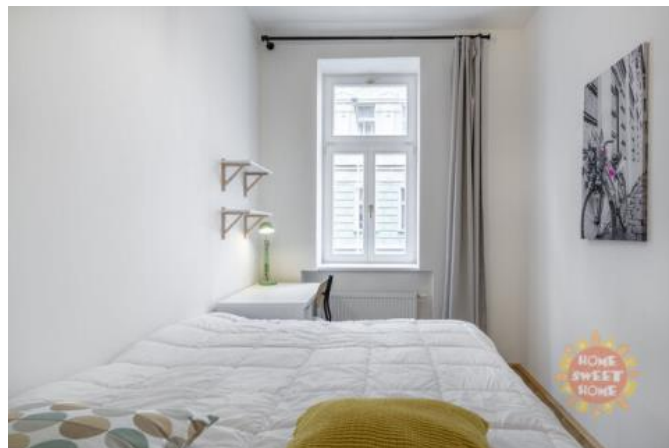

K pronájmu, Byt >7+1, 13 m²

íslo inzerátu (ID): 4284840 Datum vydání: 14.10.2024

Cena za nemovitost:

16 300 K

Lokalita:

Praha 3

Krásný zařízený pokoj s manželskou postelí o celkové rozloze 13 m² se nachází v prvním patře Residenciého ova, Žižkov, Praha 3. Pokoj se nachází v 5 pokojovém bytě se sdílenými 2 koupelnami a další toaletou, kuchyní s jídelním koutem. Společné prostory jsou kompletně vybaveny: pračka, myčka, trouba, mikrovlnná trouba, varná konvice, toaster, žehlička, vysavač, mop, varná deska, nádobí. Pokoj je vybavený: postel, pracovní stůl, křeslo, skříň, pokrývka a polštář. Internet v ceně poplatků. Úklid společných prostor je již zahrnut v ceně nájmu, a to jednou týdně.

Vhodné především pro střednědobý pronájem od 5 měsíců a více.
Pro více informací kontaktujte makléře.

Pokoj je dostupný k pronájmu od 3. února 2025.

ID inzerátu ESO:	4284840
Inzerát vydán:	14.10.2024
ID zakázky v RK:	77850
Budova je z:	Smíšená
Stav:	Po rekonstrukci
Vlastnictví:	Osobní
Umístění:	2. podlaží
Obytná plocha:	13 m ²
Užitná plocha:	13 m ²
Podlahová plocha:	13 m ²