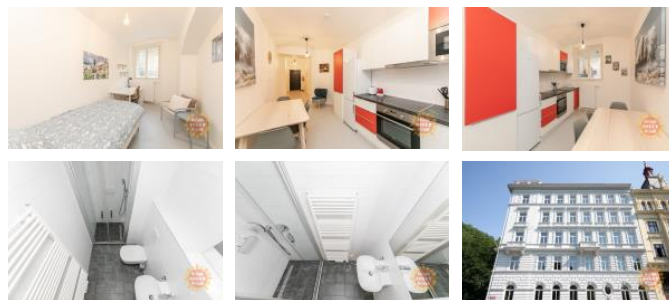

K pronájmu, Byt >7+1, 12 m2

íslo inzerátu (ID): 4284819 Datum vydání: 14.10.2024

Cena za nemovitost:

15 000 K

Lokalita:
Praha 5

Krásný zařízený pokoj o celkové rozloze 12 m2 se společnou zařízenou kuchyní s jídelním koutem, koupelnou se sprchovým koutem a toaletou se nachází v Residenci Kinských ve sníženém podzemí cihlového domu v ulici náměstí Kinských, Praha 5. Dům prošel kompletní rekonstrukcí roku 2019. Pokoj se nachází ve třípokojovém bytě s dvěma koupelnami. Byt i pokoj je kompletně zařízený, včetně mopy, vysavače a žehličky s prknem. Úklid společných prostor je již zahrnut v ceně nájmu a to jednou týdně. Dále je také k dispozici zcela zdarma fitness, prádelna (na mince) a společná venkovní terasa.

Pokoj je dostupný k pronájmu od 7. února 2025. Vhodné především pro střednědobý pronájem od 5 měsíců a více. K dispozici více pokojů k pronájmu. Pro bližší informace kontaktujte makléře.

ID inzerátu ESO:	4284819
Inzerát vydán:	14.10.2024
ID zakázky v RK:	77847
Budova je z:	Cihla
Stav:	Po rekonstrukci
Vlastnictví:	Osobní
Umístění:	1. podlaží
Obytná plocha:	12 m2
Užitná plocha:	12 m2
Podlahová plocha:	12 m2