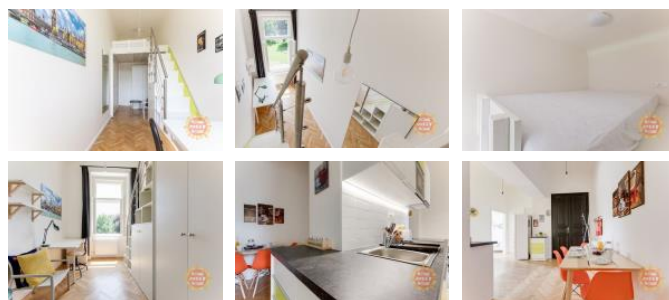

## K pronájmu, Byt >7+1, 11 m<sup>2</sup>

íslo inzerátu (ID): 4301968 Datum vydání: 03.01.2025

Cena za nemovitost:

**15 000 K**

Lokalita:

**Praha 5**

Krásný zařízený pokoj o celkové rozloze 11m<sup>2</sup> se společnou zařízenou kuchyní, jídelním koutem, koupelnou se sprchovým koutem a toaletou se nachází ve 2. podlaží Residence Kinských na náměstí Kinských, Praha 5. Dům prošel kompletní rekonstrukcí roku 2019. Pokoj i byt je kompletně zařízený, včetně žehličky, práčka a vybavení na úklid. Nachází se ve 5 pokojovém bytě s 2 koupelnami a extra toaletou. Úklid společných prostor je již zahrnut v ceně nájmu, a to jednou týdně. Dále je také k dispozici zcela zdarma fitness, prádelna (na mince) a společná terasa.

Dostupný od února 2025. Vhodné především pro studenty do doby pronájmu od 5 měsíců a více. K dispozici více pokojů k pronájmu.

Pro bližší informace kontaktujte makléře.

ID inzerátu ESO:	4301968
Inzerát vydán:	03.01.2025
ID zakázky v RK:	78051
Budova je z:	Cihla
Stav:	Po rekonstrukci
Vlastnictví:	Osobní
Umístění:	2. podlaží
Obytná plocha:	11 m <sup>2</sup>
Užitná plocha:	11 m <sup>2</sup>
Podlahová plocha:	11 m <sup>2</sup>