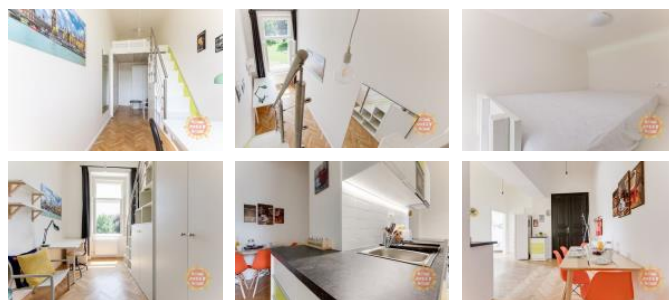

## K pronájmu, Byt >7+1, 11 m<sup>2</sup>

íslo inzerátu (ID): 4290713 Datum vydání: 07.11.2024

Cena za nemovitost:

**15 400 K**

Lokalita:

**Praha 5**

Krásný zařízený pokoj o celkové rozloze 11m<sup>2</sup> se společnou kuchyní, koupelnou se sprchovým koutem a toaletou se nachází v Residenci Kinských ve 2 NP. cihlového domu v ulici nám.Kinských, Praha 5. Dům prošel kompletní rekonstrukcí roku 2019. Pokoj i byt je kompletně zařízený. Nachází se v 5 pokojovém bytě se 2 koupelnami a extra toaletou. Úklid společných prostor je již zahrnut v ceně nájmu, a to jednou týdně. Dále je také k dispozici zcela zdarma fitness, prádelna (na mince) a společná terasa.

K dispozici od 1.2.2025. Pro více informací kontaktujte makléře.

ID inzerátu ESO:	4290713
Inzerát vydán:	07.11.2024
ID zakázky v RK:	77922
Budova je z:	Cihla
Stav:	Po rekonstrukci
Vlastnictví:	Osobní
Umístění:	2. podlaží
Obytná plocha:	11 m <sup>2</sup>
Užitná plocha:	11 m <sup>2</sup>
Podlahová plocha:	11 m <sup>2</sup>