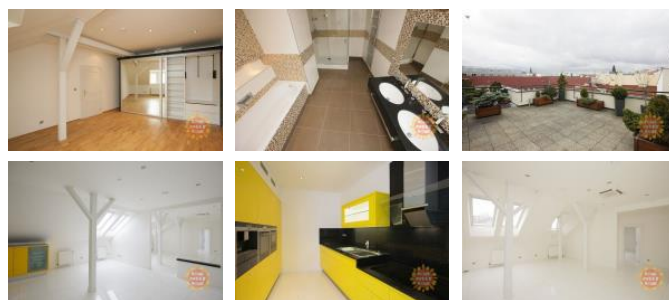

Byt nabízí: prostorný obývací pokoj s krbem, dále noddělená kuchyně s jídelním prostorem (moderní kuchyňská linka vybavená veškerými spotřebiči), 4 samostatné pokoje, dvě koupelny (jedna s vanou, sprchovým koutem a toaletou, druhá se sprchovým koutem a toaletou). Na podlahách je dlažba a parkety, dále zde nalezneme dostatek vestavných úložných prostor, bezpečnostní dveře a pračka se sušičkou. Možnost pronájmu parkovací stání za cenu 5.445,-K včetně DPH.

Lokalita Praha 1 - Nové Město nabízí plnou občanskou vybavenost, nachází se zde řada obchodů, nákupní centrum Palladium, Kotva, restaurace, pošta, školy, divadla, galerie. Pro chvíli odpočinku je vhodný nově upravený park Lannova s dětským hřištěm na nábřeží Ludvíka Svobody, sportovní vyžití pak nabízí nedaleký ostrov Štvanice - bike park, tenisové kurty, skatepark a sportovní areál Na Františku (minigolf, stolní tenis, venkovní kluziště, víceúčelové hřiště). Před domem je zastávka tramvaje a stanice metra B - Národní Republiky. Možnost pronájmu pouze do 1.2.2025

ID inzerátu ESO:	4214314
Inzerát aktualizován:	07.11.2024
Inzerát vydán:	17.01.2024
ID zakázky v RK:	77049
Budova je z:	Cihla
Stav:	Velmi dobrý
Vlastnictví:	Osobní
Umístění:	5. podlaží
Obytná plocha:	253 m ²
Užitná plocha:	253 m ²
Podlahová plocha:	253 m ²