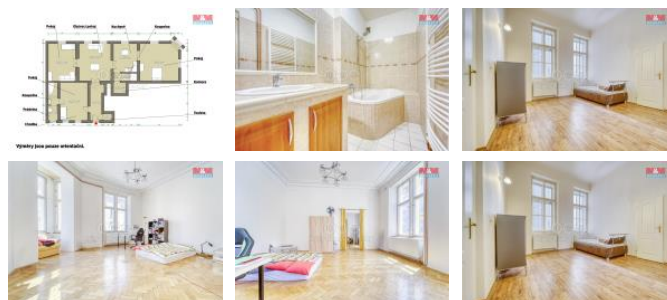

ID inzerátu ESO:	4267618
Inzerát vydán:	05.08.2024
ID zakázky v RK:	900881320
Budova je z:	Cihla
Stav:	Velmi dobrý
Vlastnictví:	Osobní
Užitná plocha:	135 m ²
Kód zakázky:	881320

KONTAKTNÍ ÚDAJE:

Martin Turek