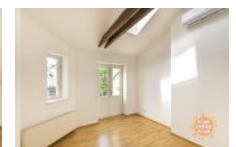

V prvním patře se nachází obývací pokoj s krbem, vybavená kuchyň s přístupem na prostornou terasu (9 m²) orientovanou do klidného vnitrobloku, dvě ložnice s vlastní koupelnou se sprchovým koutem, vanou a toaletou, vlastní šatnou, jedna z ložnic má přístup na terasu, druhá výhled na Vltavu, dále je zde komora s pračkou a sušičkou, samostatná toaleta a vstupní hala.

Ve druhém patře se nachází galerie kde je možnost mít další ložnici nebo pracovnu, komora a koupelna se sprchovým koutem a toaletou. Kuchyň je vybavena elektrickým sporákem, troubou, mikrovlnnou troubou, myčkou a lednicí. Díky vysokým stropům je byt vzdušný a světlý. Na podlahách jsou dřevěné parkety a dlažba, samozřejmě je klimatizace.

V okolí je veškerá občanská vybavenost - restaurace, supermarket, příjemné kavárny, Kampa park, Petřínský park, Národní divadlo a obchodní centrum Anděl. Dopravní dostupnost - jedna stanice tramvají na stanici metra Anděl | stanici metra nebo 8 minut volnou chůzí. K dispozici od 1.3.2025

ID inzerátu ESO:	4305521
Inzerát vydán:	21.01.2025
ID zakázky v RK:	78110
Budova je z:	Cihla
Stav:	Po rekonstrukci
Vlastnictví:	Osobní
Umístění:	6. podlaží
Obytná plocha:	165 m²
Terasa:	9m²
Užitná plocha:	165 m²
Podlahová plocha:	165 m²