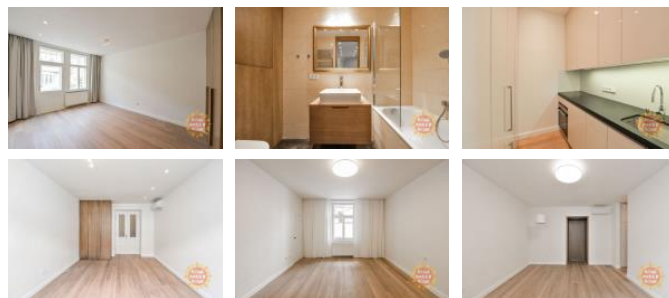

Byt 3+kk o rozloze 93 m², má dv nepr chozí ložnice, obývací pokoj, pln vybavený kuchy ský kout, prostornou koupelna s vanou a toaletou, další koupelna se sprchovým koutem. Na podlaze jsou parkety, v chodb a koupeln dlažba. K dispozici vestav né sk ín , klimatizace, pra ka se suší kou a vinotéka. Sou ástí pronájmu je parkovací stání v Žižkovské v ži.

ID inzerátu ESO:	4283355
Inzerát aktualizován:	04.01.2025
Inzerát vydán:	09.10.2024
ID zakázky v RK:	77825
Budova je z:	Cihla
Stav:	Po rekonstrukci
Vlastnictví:	Osobní
Umíst ní:	4. podlaží
Obytná plocha:	93 m ²
Užitná plocha:	93 m ²
Podlahová plocha:	93 m ²