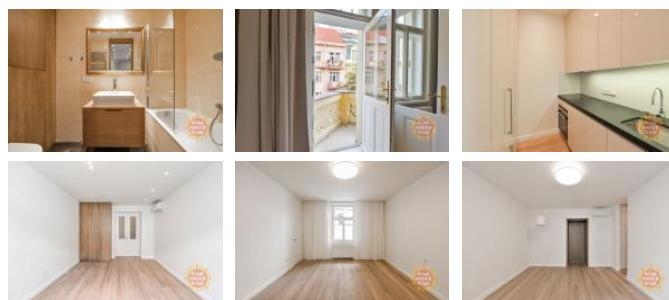

K pronájmu, Byt 3+kk, 93 m2

íslo inzerátu (ID): 4283355 Datum vydání: 09.10.2024

Cena za nemovitost:

49 800 K

Lokalita:
Praha 2

Nabízíme k pronájmu sv tlý neza ízený byt s menším balkonem, který se nachází ve 4. nadzemním podlaží inžovního domu s výtahem,

Byt 3+kk o rozloze 93 m2, má dv nepr chozí ložnice, obývací pokoj, pln vybavený kuchy ský kout, prostornou koupelna s vanou a toaletou, další koupelna se sprchovým koutem. Na podlaze jsou parkety, v chodb a koupeln dlažba. K dispozici vestav né sk ín , klimatizace, pra ka se suší kou a vinotéka. Sou ástí pronájmu je parkovací stání v Žižkovské v ži.

Snadno dostupná a klidná lokalita s dobrou ob anskou vybaveností, park Riegrovy sady je v dosahu ch ze. D m se nachází p ímo na nám stí Ji ího z Pod brad. Z bytu je krásný výhled na slavný kostel Nejsv t jšího Srdce Pán od architekta J. Ple nika.

Stanice metra i tramvaje Nám stí Ji ího z Pod brad jen pár krok od domu. V okolí spousta zelen , park Riegrovy sady. Veškerá ob anská vybavenost: supermarket, výborné restaurace, mate ská školka, základní škola a nedaleké obchodní centrum Flora 7 minut. Na nám stí se také dvakrát týdn konají farmá ské trhy.

ID inzerátu ESO:	4283355
Inzerát vydán:	09.10.2024
ID zakázky v RK:	77825
Budova je z:	Cihla
Stav:	Velmi dobrý
Vlastnictví:	Osobní
Umíst ní:	4. podlaží
Obytná plocha:	93 m2
Užitná plocha:	93 m2
Podlahová plocha:	93 m2

KONTAKTNÍ ÚDAJE:

Richard Dobiaš

Tel:

+420775252460

Email:

richard.dobias@homesweethome.cz

homesweethome.cz,

S.r.o.

Tel:

222312489

Adresa:

Politických v z 5, 11000

Praha 1

Web:

www.homesweethome.cz